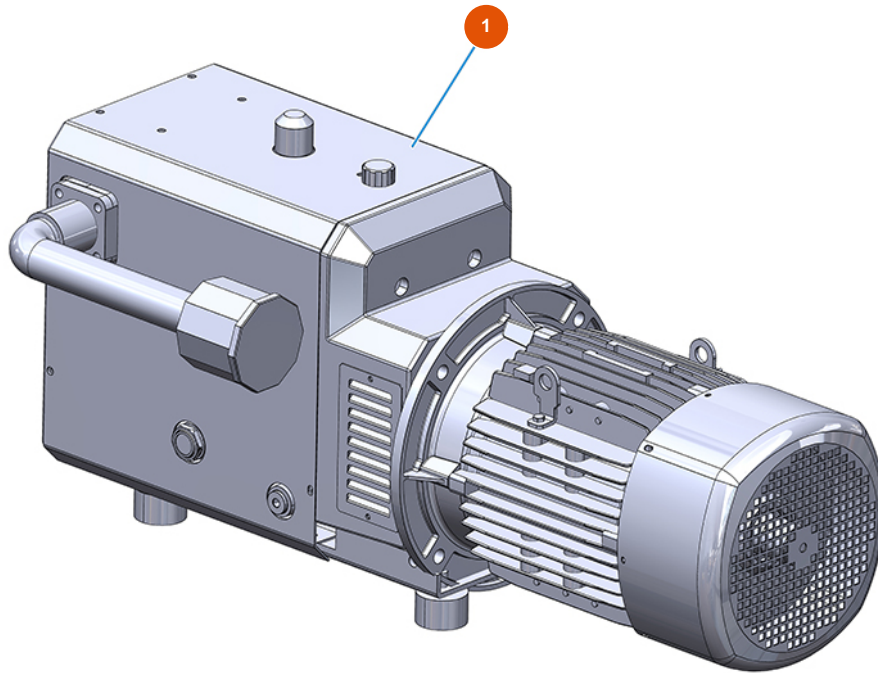

Groupe transport de pulvérulent MIXER AIRTECH TOP - Type 140 RIETSCHLE - Compresseur

Détails des pièces

Pos.	Référence	Désignation
1	3B01611000	Compresseur Rietschle DLR 120