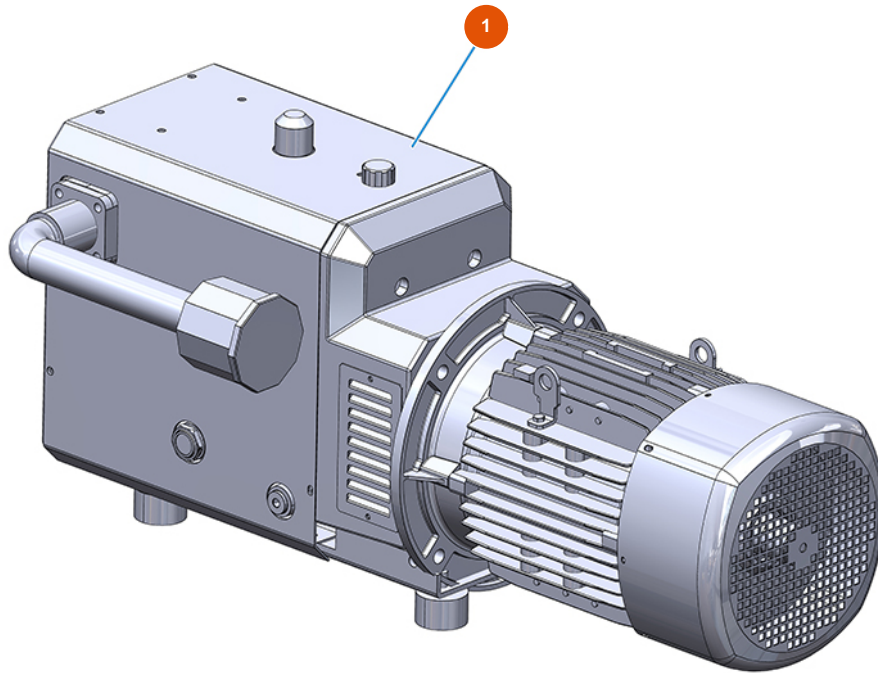

Sistema di trasporto di pneumatico MIXER AIRTECH TOP - Tipo 140 RIETSCHE - Compressore

Détails des pièces

Pos.	Référence	Désignation
1	3B01611000	Compresseur Rietschle DLR 120