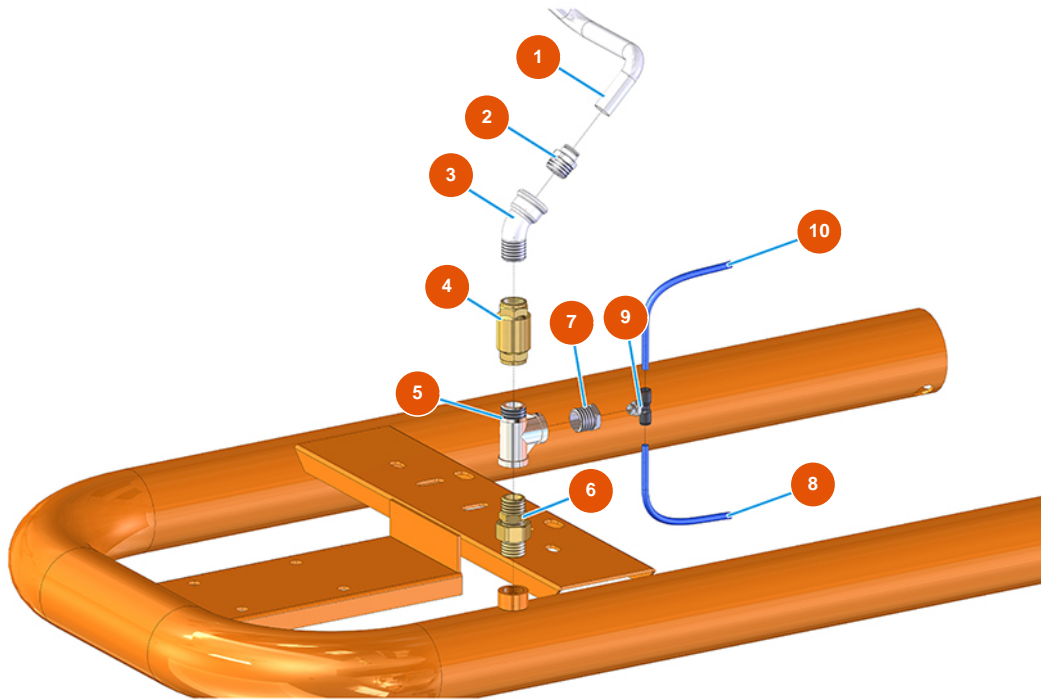

MIXER AIRTECH TOP powder conveying group - Type 140 RIETSCHLE - Air group - A

Détails des pièces

Pos.	Référence	Désignation
1	3G50500200	Hose 12X14 RILSAN
2	3G50200101	Legris joint straight 1/2X14 3175
3	3G00504001	Elbow join galvanized 45° MF FIG.40 1/2"
4	3G01300402	Check valve EUROPA 1/2"
5	3G00513402	T-joint FFM galvanized FIG.134 1/2
6	3G50301201	3-pieces connector M-M OR 1/2-1/2 FIG.7
7	3G50300100	Steel reduction 1/2X1/4
8	3G50500100	Hose ELASTOLLAN 6X4
9	3G50200302	Legris central T - joint 1/8M
10	3G50500100	Hose ELASTOLLAN 6X4