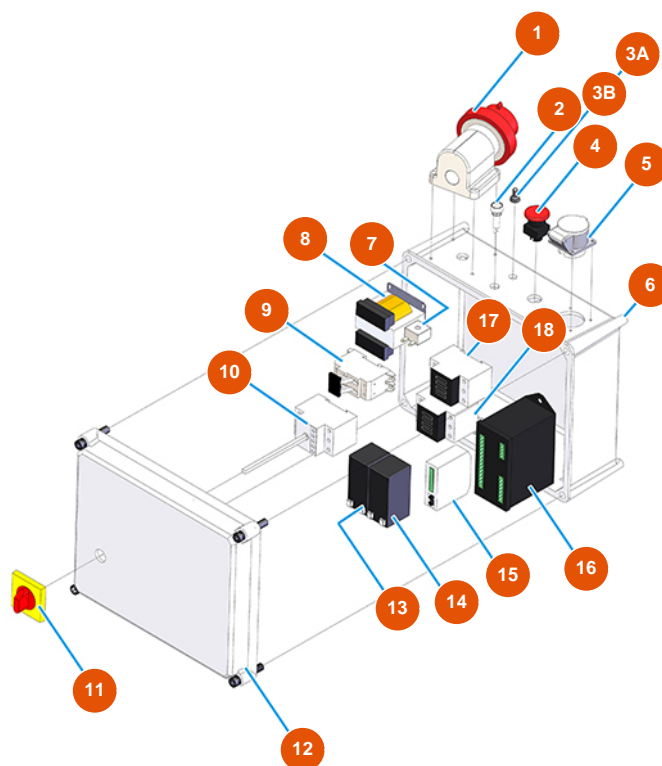

Sistema de transporte de polvo MIXER AIRTECH TOP - Tipo 140 RIETSCHLE - Tablero electrónico

Détails des pièces

Pos.	Référence	Désignation
1	3C03000305	Clavija saliente 3 polos + neutro + tierra 32A
2	8055000100	Led / puertaled D.10 MM
3A	3C02100100	Protección de goma para interruptor
3B	3C01800200	Conmutador (1)-0-(1) FASTON T115 G-A
4	3C04000510	Botón de emergencia rojo
5	3C02600100	Tomada inclinada 2 polos + tierra 16A / 42V
6	3C00110457	6
7	3C00500503	Transformador AMPEROM.25A R=1:400
8	3C00500402	Transformador 70/80VA 400/42/24/15
9	3C05050501	Portafusible bipolar 10,3X38
10	3C01030108	Magnetotérmico ABB-MS325 20A
11	3C01300207	Maniobra para ABB rojo / amarillo IP64 MS1

Pos.	Référence	Désignation
12	3C00110158	12
13	3C00120100	Batería de plomo 12V 1,2AH
14	3C00120100	Batería de plomo 12V 1,2AH
15	3C00120200	Módulo cargador de batería AIRTECH 24VCC
16	3C03201650	Programador Black box para AIRTECH
17	3C00700121	Contactador tripolar 11KW 24AC 1NO 1NC
18	3C00700121	Contactador tripolar 11KW 24AC 1NO 1NC