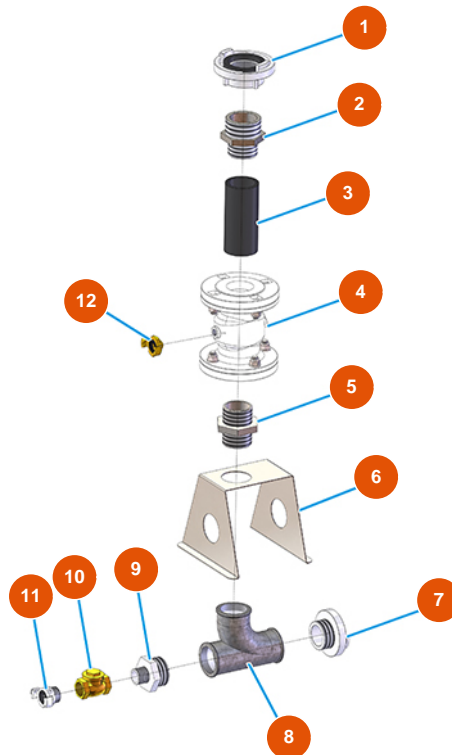

Groupe transport de pulvérulent MIXER AIRTECH TOP - Type 140 RIETSCHLE - Groupe convoyeur

Détails des pièces

Pos.	Référence	Désignation
1	3A00200101	Raccord STORZ femelle 2"1/2
2	3G00524508	Mamelon réduit galvanisé FIG.245 2 1/2X2
3	3G01310001	Tuyau van. Ø70 L=150 pour groupe convoyeur
4	3G01310000	Valve de convoyeur
5	3G00528007	Mamelon galvanisé FIG.280 2"
6	4013010100	6
7	3A00200301	Raccord STORZ fileté (mâle) 2"
8	3G00513101	Raccord T a/1 courbe 131 2" galvanisé
9	3G00524507	Mamelon réduit galvanisé FIG.245 2X1
10	3G01300801	Valve CLAPET 1"
11	3A00400105	EXPRESS Joint M. 1
12	3A00100301	Raccord Geka mâle 3/8"