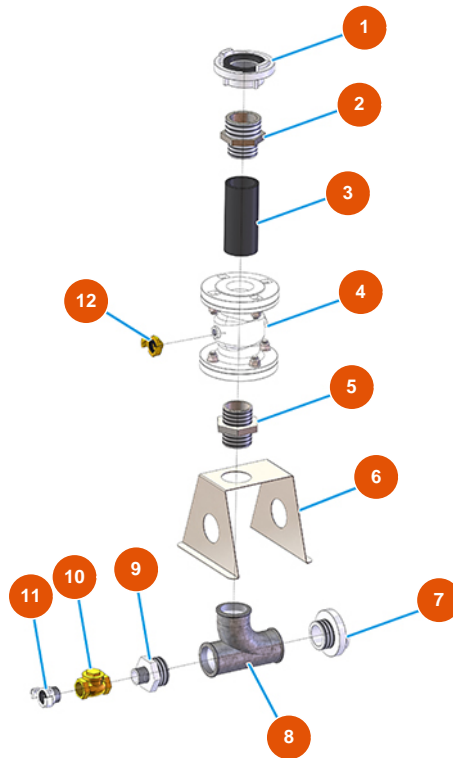

Groupe transport de pulvérulent MIXER AIRTECH TOP - Type 140 RIETSCHLE - Groupe convoyeur

Détails des pièces

Pos.	Référence	Désignation
1	3A00200101	Raccord STORZ femelle 2"1/2
2	3G00524508	Mamelon réduit galvanisé FIG.245 2 1/2X2
3	3G01310001	Tuyau van. Ø70 L=150 pour groupe convoyeur
4	3G01310000	Valve de convoyeur
5	3G00528007	Mamelon galvanisé FIG.280 2"
6	4013010100	6
7	3A00200301	Raccord STORZ fileté (mâle) 2"
8	3G00513101	Raccord T a/1 courbe 131 2" galvanisé
9	3G00524507	Mamelon réduit galvanisé FIG.245 2X1
10	3G01300801	Valve CLAPET 1"
11	3A00400105	EXPRESS Joint M. 1
12	3A00100301	Raccord Geka mâle 3/8"