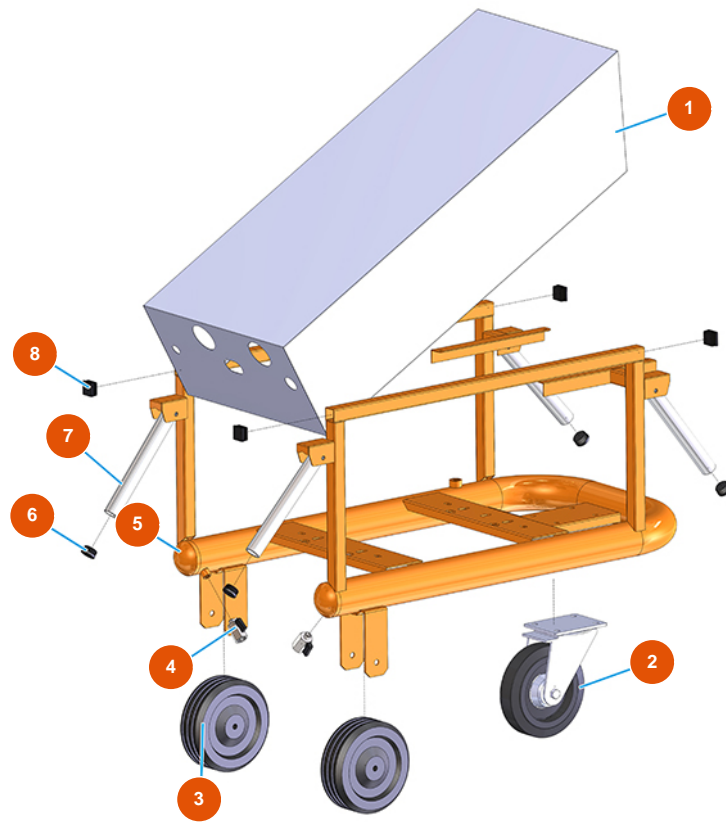

Sistema de transporte de polvo MIXER AIRTECH TOP - Tipo 100 - Vista general

Détails des pièces

Pos.	Référence	Désignation
1	402500050A	1
2	3F00300901	Rueda Ø 200/70 giratoria placa y freno
3	3F00300603	Rueda sin soporte Ø 200
4	3G01200102	Grifo MINIBALL M/F 1/4"
5	701301950A	5
6	3F00400400	Tapa de PVC negro D.32
7	4914001000	Empuñadura para levantar frente galv. PLUS
8	3F00400203	Tapa negro 30x30