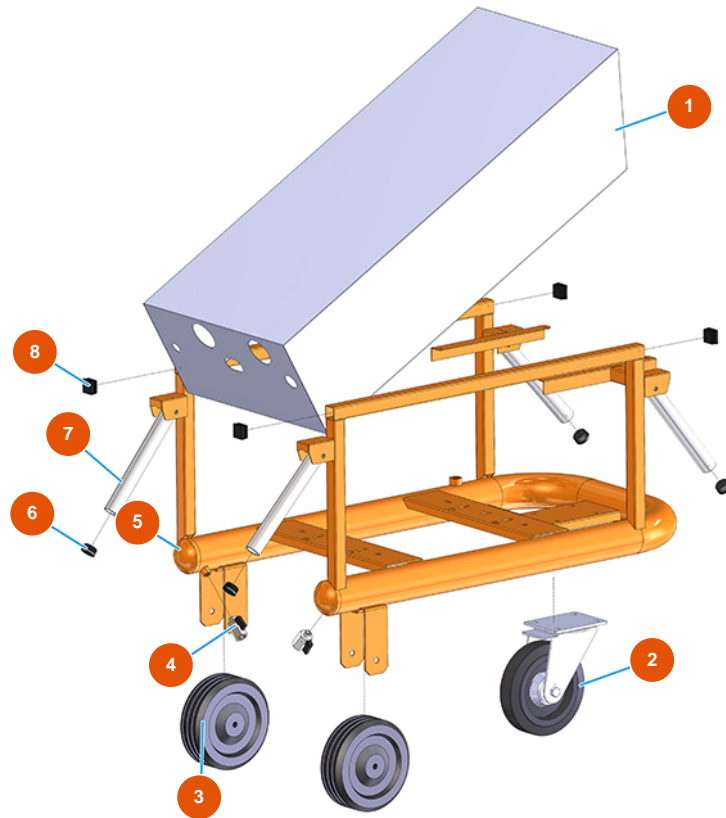

Sistema di trasporto di pneumatico MIXER AIRTECH TOP - Tipo 100 - Vista generale

Détails des pièces

Pos.	Référence	Désignation
1	402500050A	1
2	3F00300901	Ruota Ø200/70 piastra girevole con freno
3	3F00300603	Ruota senza supporto Ø 200
4	3G01200102	Rubinetto MINIBALL M/F 1/4"
5	701301950A	5
6	3F00400400	Tappo PVC nero D.32
7	4914001000	Manico di sollevamento anteriore zin. PLUS
8	3F00400203	Tappo 30x30 nero