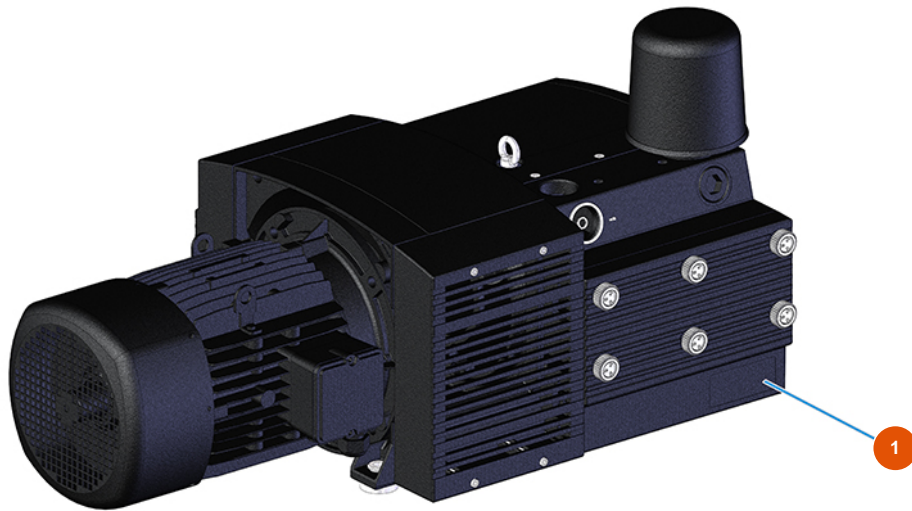

## Pulvertransportgruppe MIXER AIRTECH TOP - Typ 100 - Kompressor

### Détails des pièces

Pos.	Référence	Désignation
1	3B01700001	Kompressor KDT3.100/6-29MTKW5,5/6,6 IE2 BECKER