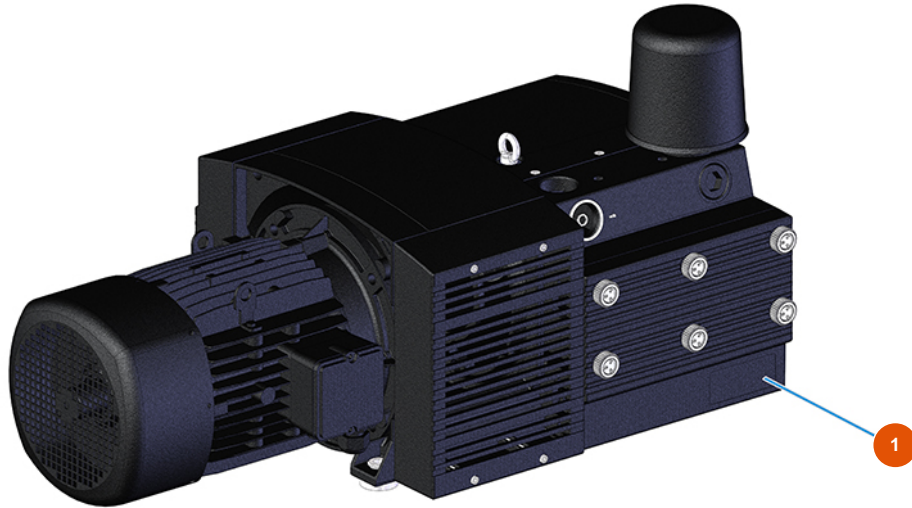

## MIXER AIRTECH TOP powder conveying group - Type 100 - Compressor

### Détails des pièces

Pos.	Référence	Désignation
1	3B01700001	Compressor KDT3.100/6-29MTKW5,5/6,6 IE2 BE