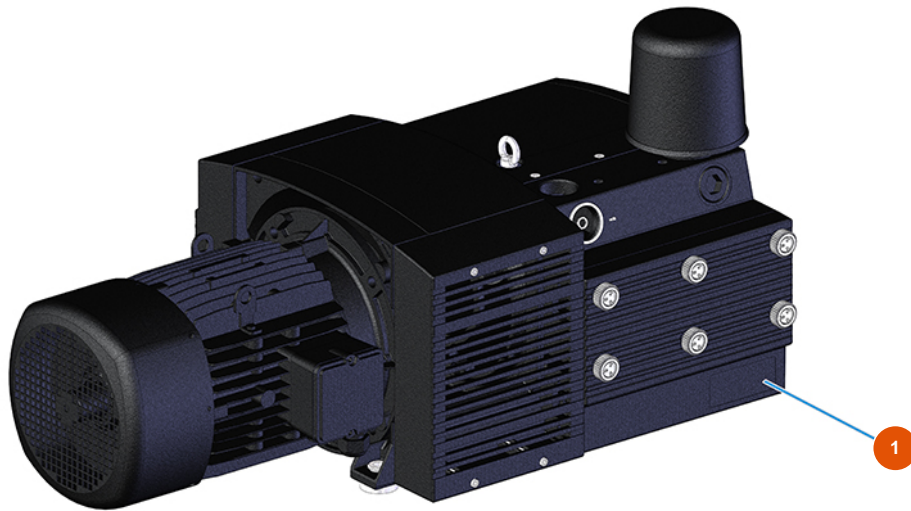

MIXER AIRTECH TOP powder conveying group - Type 100 - Compressor

Détails des pièces

| Pos. | Référence | Désignation |
|------|------------|--|
| 1 | 3B01700001 | Compressor KDT3.100/6-29MTKW5,5/6,6 IE2 BE |