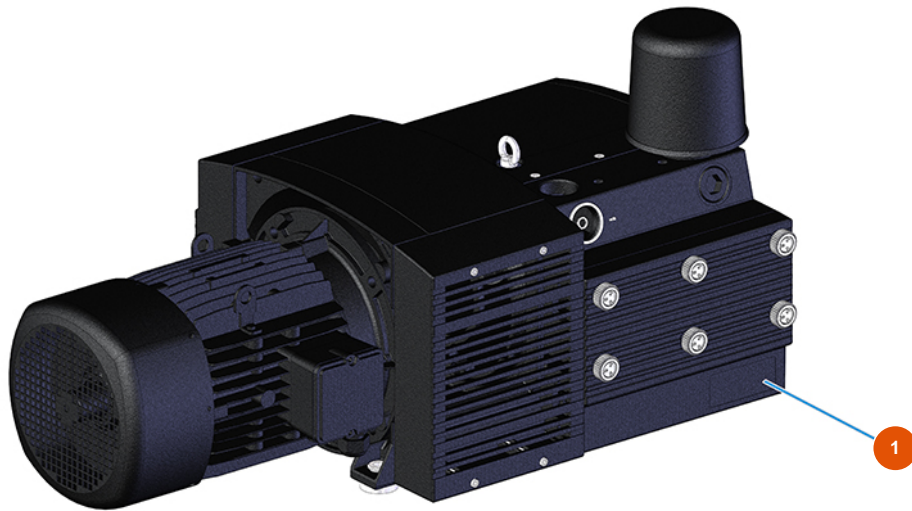

Sistema de transporte de polvo MIXER AIRTECH TOP - Tipo 100 - Compresor

Détails des pièces

Pos.	Référence	Désignation
1	3B01700001	Compresor KDT3.100/6-29MTKW5,5/6,6 IE2 BECKER