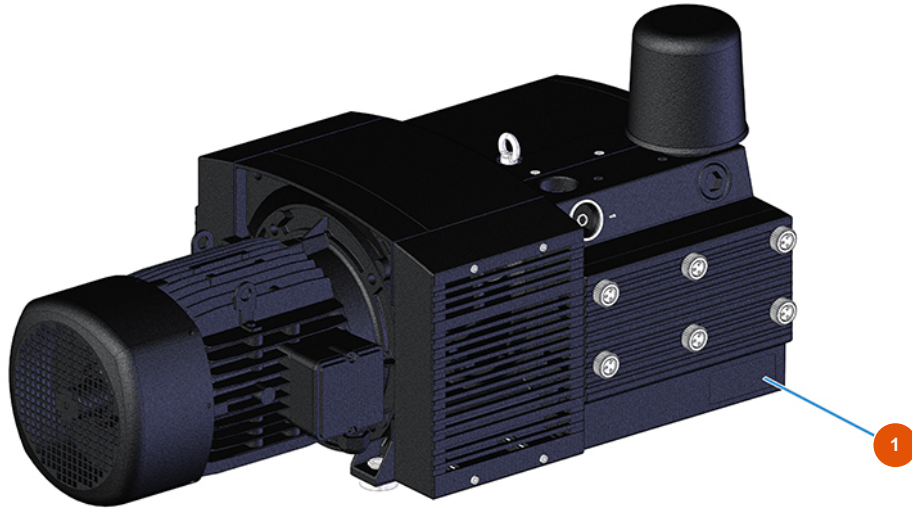

## Groupe transport de pulvérulent MIXER AIRTECH TOP - Type 100 - Compresseur

### Détails des pièces

Pos.	Référence	Désignation
1	3B01700001	Compresseur KDT3.100/6-29MTKW5,5/6,6 IE2 BE