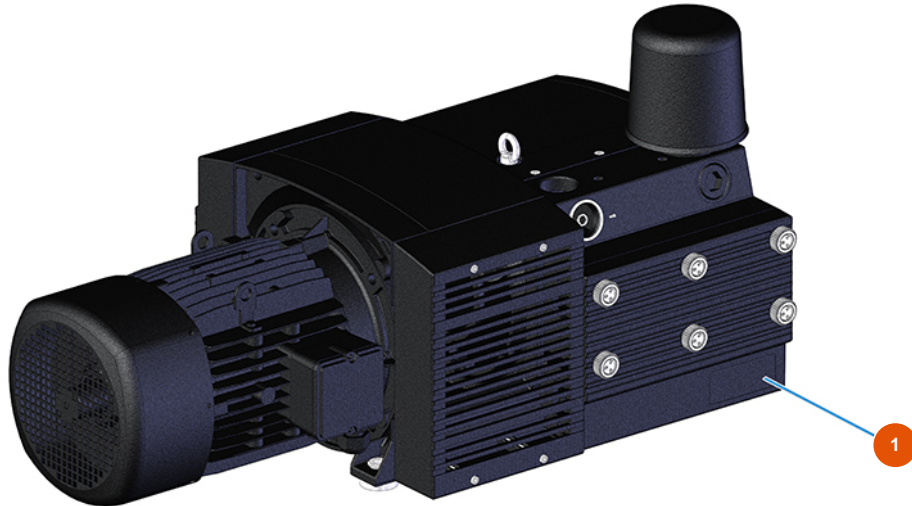

## Groupe transport de pulvérulent MIXER AIRTECH TOP - Type 100 - Compresseur

### Détails des pièces

Pos.	Référence	Désignation
1	3B01700001	Compresseur KDT3.100/6-29MTKW5,5/6,6 IE2 BE