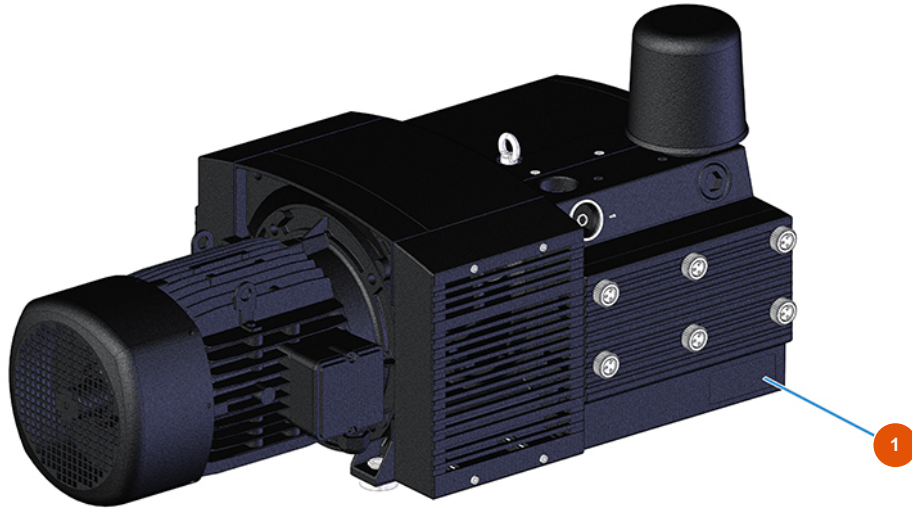

Sistema di trasporto di pneumatico MIXER AIRTECH TOP - Tipo 100 - Compressore

Détails des pièces

Pos.	Référence	Désignation
1	3B01700001	Compressore KDT3.100/6-29MTKW5,5/6,6 IE2 BECKER