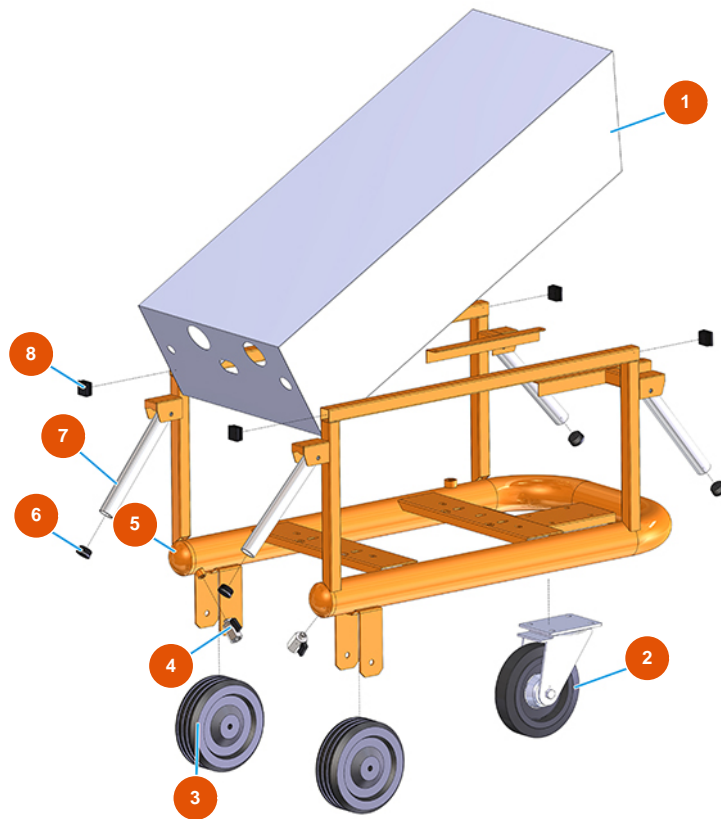

Pulvertransportgruppe MIXER AIRTECH TOP - Typ 140 - Gesamtansicht

Détails des pièces

Pos.	Référence	Désignation
1	402500050A	1
2	3F00300901	Rad Ø200/70 Drehplatte mit Bremse
3	3F00300603	Rad ohne Halterung Ø 200
4	3G01200102	Kugelhahn MINIBALL M/F 1/4"
5	701301950A	5
6	3F00400400	Verschlusskappe PVC schwarz D.32
7	4914001000	Vorderer Hebegriff verz. PLUS
8	3F00400203	Verschlusskappe 30x30 schwarz