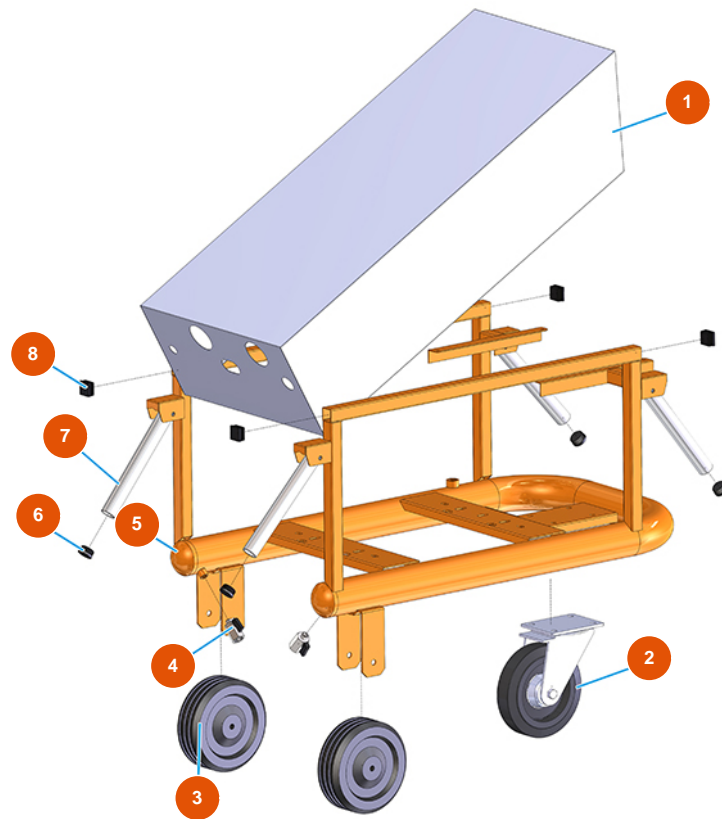

Pulvertransportgruppe MIXER AIRTECH TOP - Typ 140 - Gesamtansicht

Détails des pièces

Pos.	Référence	Désignation
1	402500050A	1
2	3F00300901	Rad Ø200/70 Drehplatte mit Bremse
3	3F00300603	Rad ohne Halterung Ø 200
4	3G01200102	Kugelhahn MINIBALL M/F 1/4"
5	701301950A	5
6	3F00400400	Verschlusskappe PVC schwarz D.32
7	4914001000	Vorderer Hebegriff verz. PLUS
8	3F00400203	Verschlusskappe 30x30 schwarz