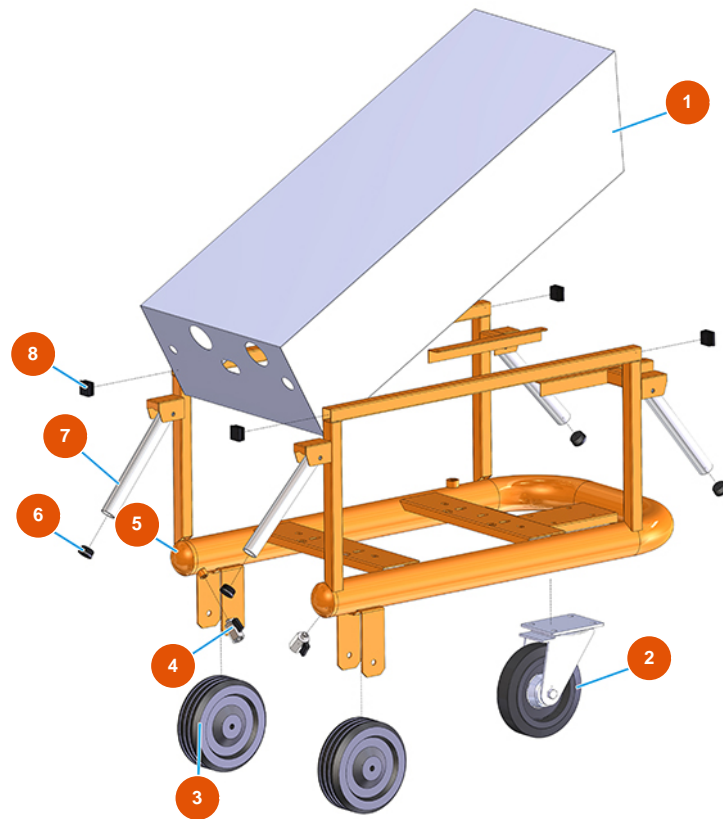

Sistema de transporte de polvo MIXER AIRTECH TOP - Tipo 140 - Vista general

Détails des pièces

Pos.	Référence	Désignation
1	402500050A	1
2	3F00300901	Rueda Ø 200/70 giratoria placa y freno
3	3F00300603	Rueda sin soporte Ø 200
4	3G01200102	Grifo MINIBALL M/F 1/4"
5	701301950A	5
6	3F00400400	Tapa de PVC negro D.32
7	4914001000	Empuñadura para levantar frente galv. PLUS
8	3F00400203	Tapa negro 30x30