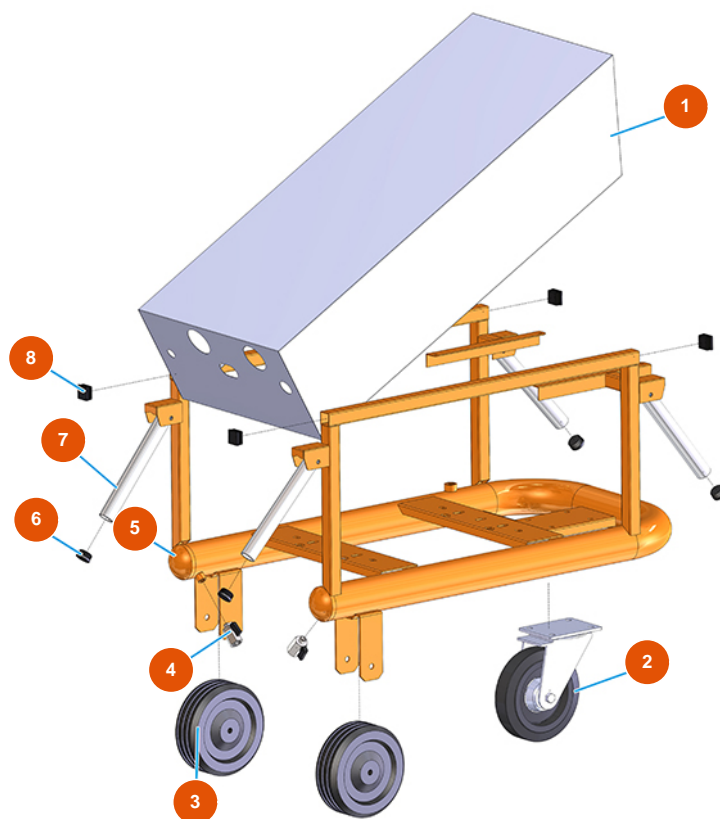

## Groupe transport de pulvérulent MIXER AIRTECH TOP - Type 140 - Vue générale

### Détails des pièces

Pos.	Référence	Désignation
1	402500050A	1
2	3F00300901	Roue Ø 200/70 plaque tournante et frein
3	3F00300603	Roue sans support Ø 200
4	3G01200102	Robinet MINIBALL M/F 1/4"
5	701301950A	5
6	3F00400400	Bouchon en PVC noir D.32
7	4914001000	Poignée de levage avant galv. PLUS
8	3F00400203	Bouchon noir 30x30