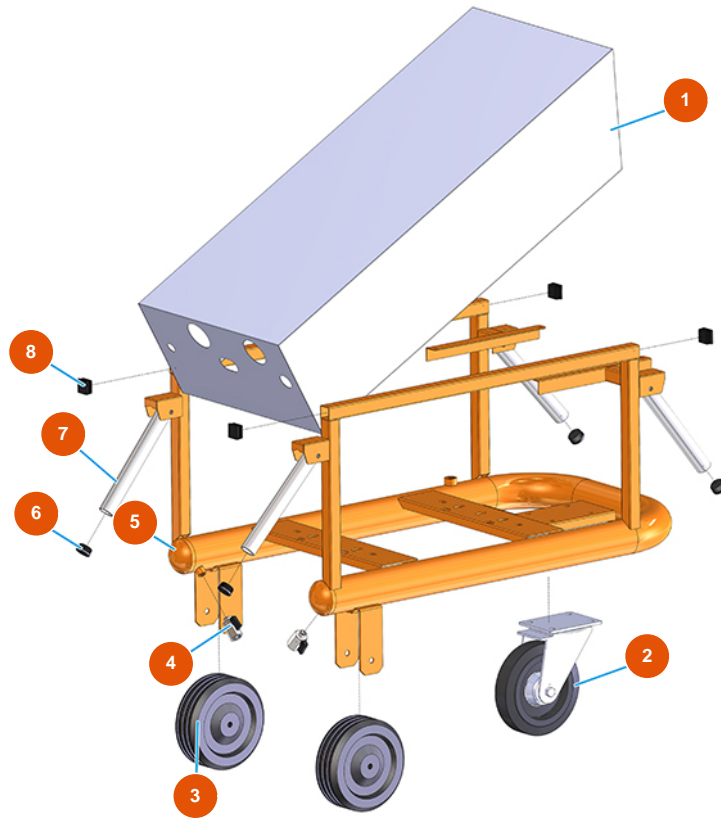

Groupe transport de pulvérulent MIXER AIRTECH TOP - Type 140 - Vue générale

Détails des pièces

Pos.	Référence	Désignation
1	402500050A	1
2	3F00300901	Roue Ø 200/70 plaque tournante et frein
3	3F00300603	Roue sans support Ø 200
4	3G01200102	Robinet MINIBALL M/F 1/4"
5	701301950A	5
6	3F00400400	Bouchon en PVC noir D.32
7	4914001000	Poignée de levage avant galv. PLUS
8	3F00400203	Bouchon noir 30x30