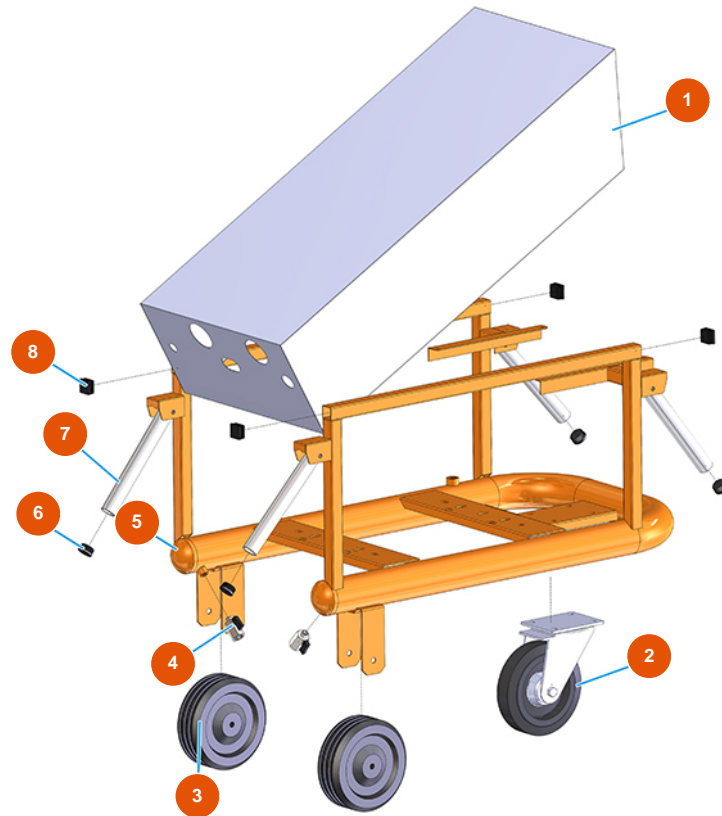

Groupe transport de pulvérulent MIXER AIRTECH TOP - Type 140 - Vue générale

Détails des pièces

Pos.	Référence	Désignation
1	402500050A	1
2	3F00300901	Roue Ø 200/70 plaque tournante et frein
3	3F00300603	Roue sans support Ø 200
4	3G01200102	Robinet MINIBALL M/F 1/4"
5	701301950A	5
6	3F00400400	Bouchon en PVC noir D.32
7	4914001000	Poignée de levage avant galv. PLUS
8	3F00400203	Bouchon noir 30x30