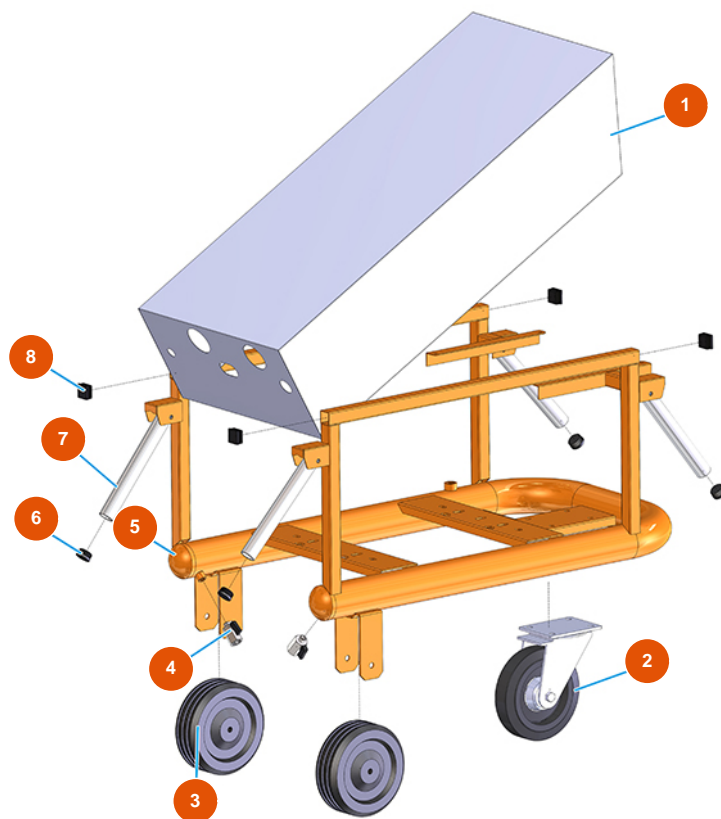

Sistema di trasporto di pneumatico MIXER AIRTECH TOP - Tipo 140 - Vista generale

Détails des pièces

Pos.	Référence	Désignation
1	402500050A	1
2	3F00300901	Ruota Ø200/70 piastra girevole con freno
3	3F00300603	Ruota senza supporto Ø 200
4	3G01200102	Rubinetto MINIBALL M/F 1/4"
5	701301950A	5
6	3F00400400	Tappo PVC nero D.32
7	4914001000	Manico di sollevamento anteriore zin. PLUS
8	3F00400203	Tappo 30x30 nero