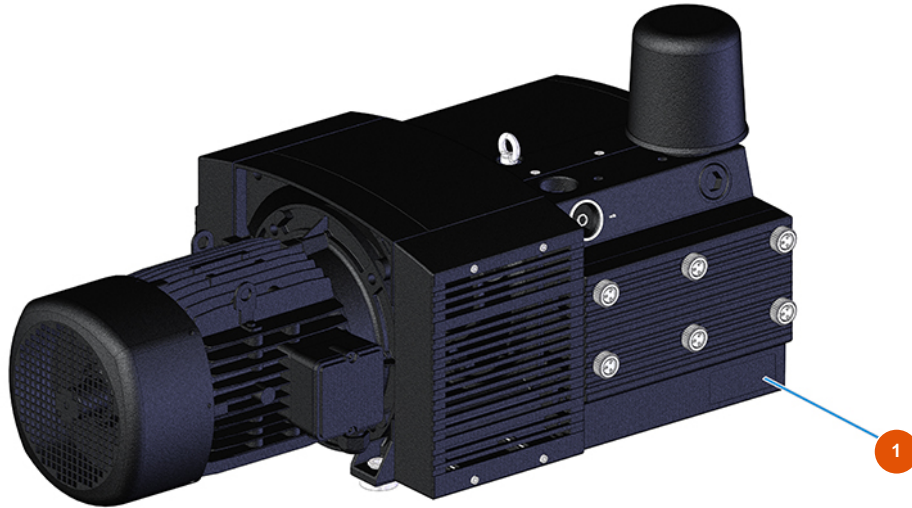

MIXER AIRTECH TOP powder conveying group - Type 140 - Compressor

Détails des pièces

Pos.	Référence	Désignation
1	3B01700010	Compressor KDT3.140/6-29MTKW7,5/9 IE3 BECKER