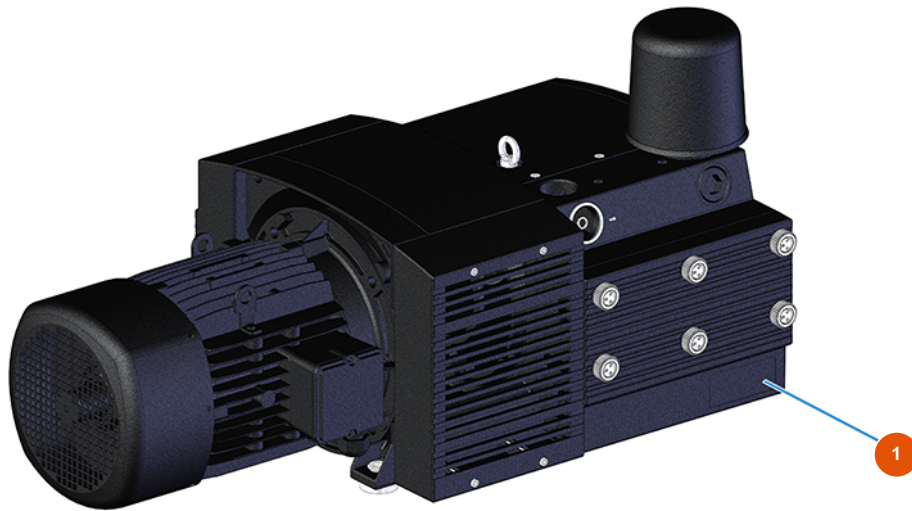

Sistema de transporte de polvo MIXER AIRTECH TOP - Tipo 140 - Compresor

Détails des pièces

Pos.	Référence	Désignation
1	3B01700010	Compresor KDT3.140/6-29MTKW7,5/9 IE3 BECKER