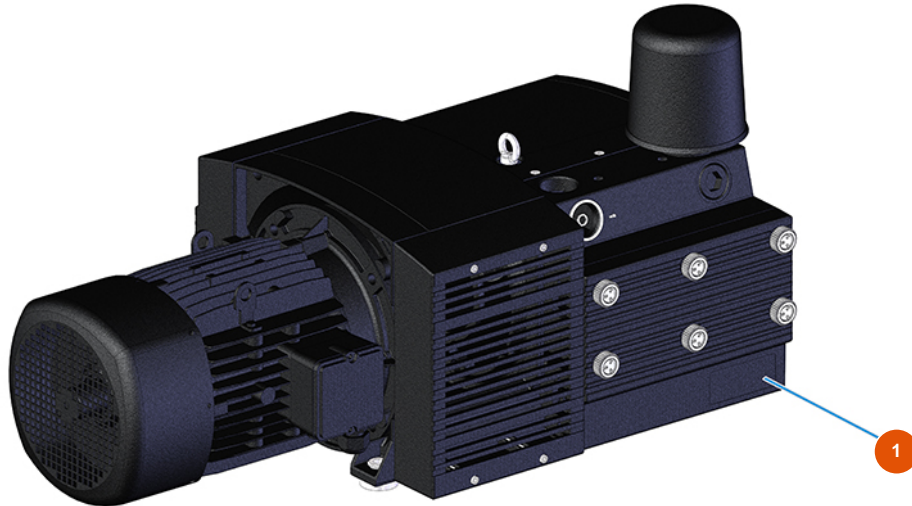

## Groupe transport de pulvérulent MIXER AIRTECH TOP - Type 140 - Compresseur

### Détails des pièces

| Pos. | Référence  | Désignation                                   |
|------|------------|---|
| 1    | 3B01700010 | Compresseur KDT3.140/6-29MTKW7,5/9 IE3 BECKER |