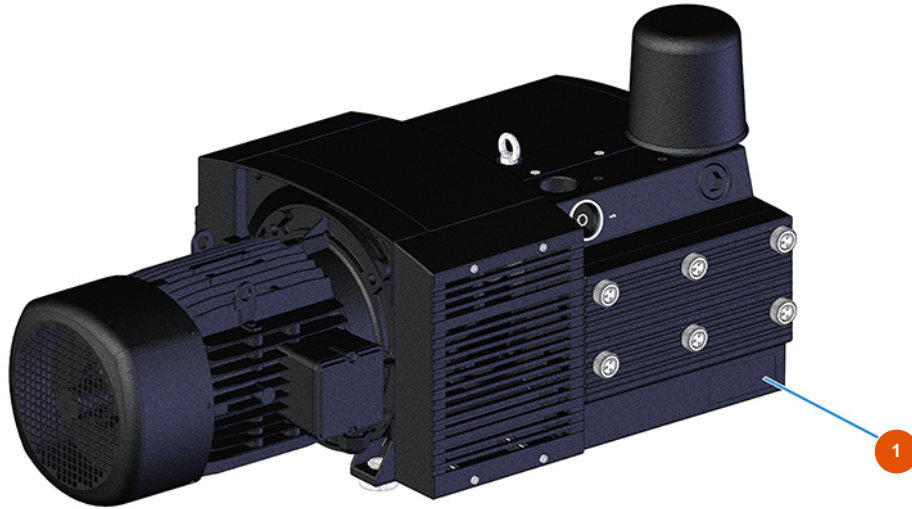

## Groupe transport de pulvérulent MIXER AIRTECH TOP - Type 140 - Compresseur

### Détails des pièces

Pos.	Référence	Désignation
1	3B01700010	Compresseur KDT3.140/6-29MTKW7,5/9 IE3 BECKER