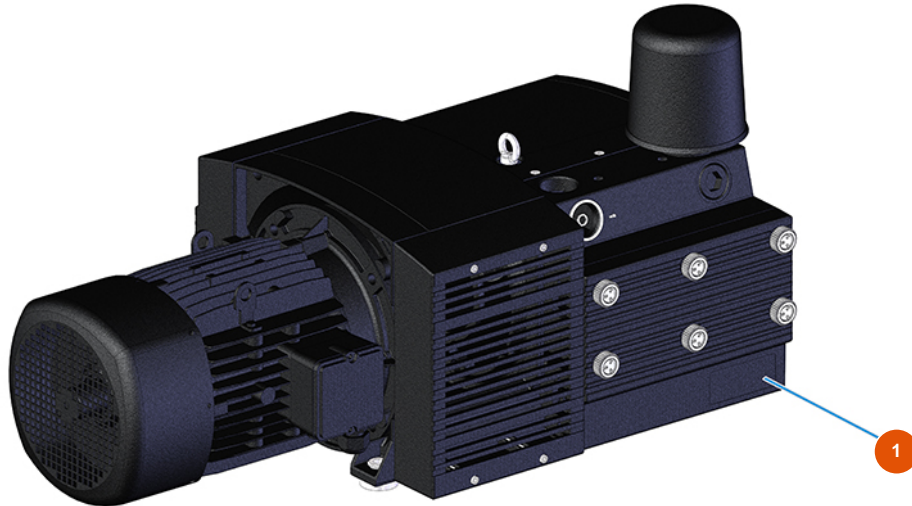

## Sistema di trasporto di pneumatico MIXER AIRTECH TOP - Tipo 140 - Compressore

### Détails des pièces

Pos.	Référence	Désignation
1	3B01700010	Compressore KDT3.140/6-29MTKW7,5/9 IE3 BECKER