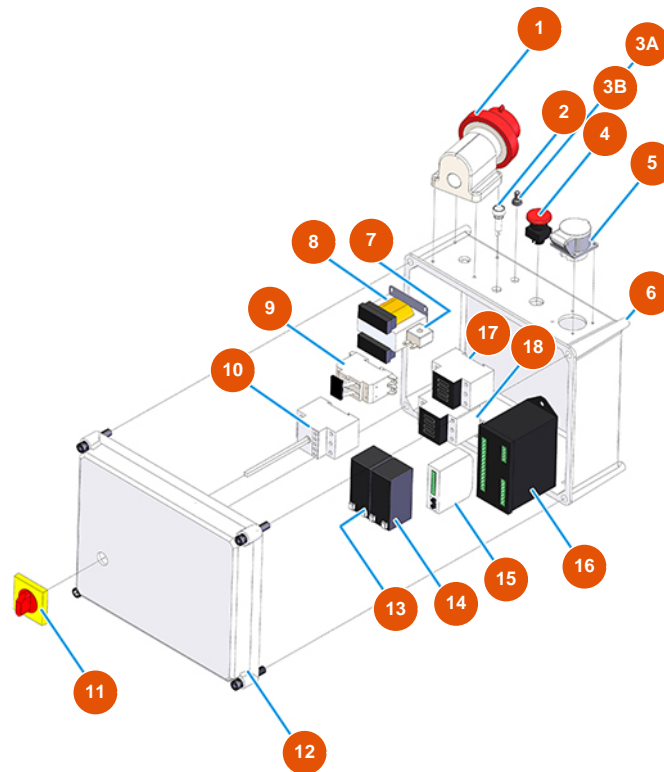

Sistema de transporte de polvo MIXER AIRTECH TOP - Tipo 140 - Tablero electrónico

Détails des pièces

Pos.	Référence	Désignation
1	3C03000305	Clavija saliente 3 polos + neutro + tierra 32A
2	8055000100	Led / puertaled D.10 MM
3A	3C02100100	Protección de goma para interruptor
3B	3C01800200	Conmutador (1)-0-(1) FASTON T115 G-A
4	3C04000510	Botón de emergencia rojo
5	3C02600100	Tomada inclinada 2 polos + tierra 16A / 42V
6	3C00110457	6
7	3C00500503	Transformador AMPEROM.25A R=1:400
8	3C00500402	Transformador 70/80VA 400/42/24/15
9	3C05050501	Portafusible bipolar 10,3X38
10	3C01030108	Magnetotérmico ABB-MS325 20A
11	3C01300207	Maniobra para ABB rojo / amarillo IP64 MS1

Pos.	Référence	Désignation
12	3C00110158	12
13	3C00120100	Batería de plomo 12V 1,2AH
14	3C00120100	Batería de plomo 12V 1,2AH
15	3C00120200	Módulo cargador de batería AIRTECH 24VCC
16	3C03201650	Programador Black box para AIRTECH
17	3C00700121	Contactador tripolar 11KW 24AC 1NO 1NC
18	3C00700121	Contactador tripolar 11KW 24AC 1NO 1NC