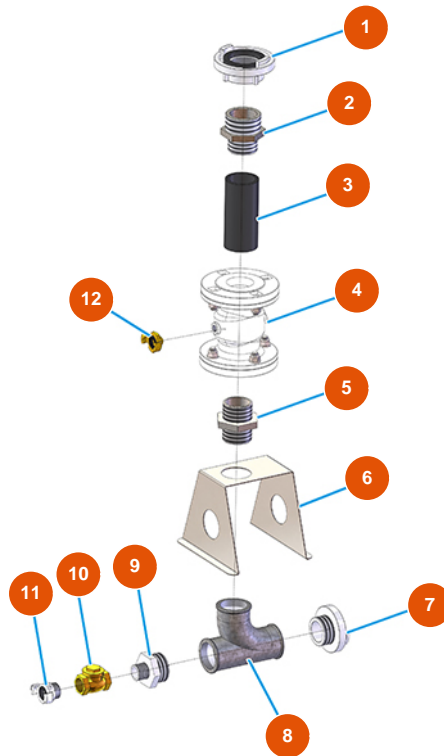

Groupe transport de pulvérulent MIXER AIRTECH TOP - Type 140 - Groupe convoyeur

Détails des pièces

Pos.	Référence	Désignation
1	3A00200101	Raccord STORZ femelle 2"1/2
2	3G00524508	Mamelon réduit galvanisé FIG.245 2 1/2X2
3	3G01310001	Tuyau van. Ø70 L=150 pour groupe convoyeur
4	3G01310000	Valve de convoyeur
5	3G00528007	Mamelon galvanisé FIG.280 2"
6	4013010100	6
7	3A00200301	Raccord STORZ fileté (mâle) 2"
8	3G00513101	Raccord T a/1 courbe 131 2" galvanisé
9	3G00524507	Mamelon réduit galvanisé FIG.245 2X1
10	3G01300801	Valve CLAPET 1"
11	3A00400105	EXPRESS Joint M. 1
12	3A00100301	Raccord Geka mâle 3/8"