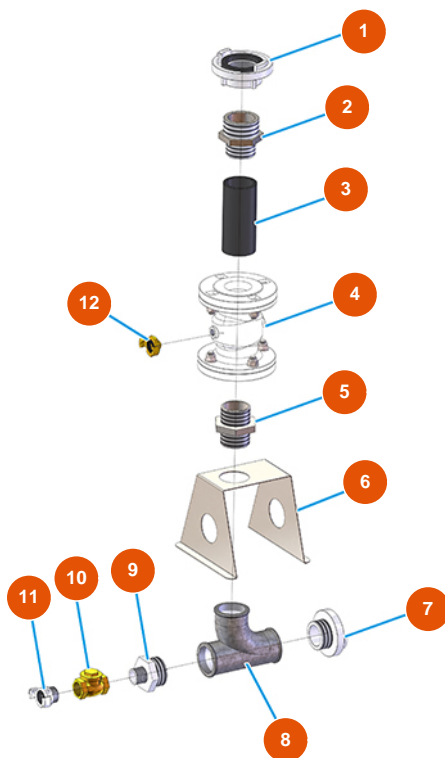

## Groupe transport de pulvérulent MIXER AIRTECH TOP - Type 140 - Groupe convoyeur

### Détails des pièces

Pos.	Référence	Désignation
1	3A00200101	Raccord STORZ femelle 2"1/2
2	3G00524508	Mamelon réduit galvanisé FIG.245 2 1/2X2
3	3G01310001	Tuyau van. Ø70 L=150 pour groupe convoyeur
4	3G01310000	Valve de convoyeur
5	3G00528007	Mamelon galvanisé FIG.280 2"
6	4013010100	6
7	3A00200301	Raccord STORZ fileté (mâle) 2"
8	3G00513101	Raccord T a/1 courbe 131 2" galvanisé
9	3G00524507	Mamelon réduit galvanisé FIG.245 2X1
10	3G01300801	Valve CLAPET 1"
11	3A00400105	EXPRESS Joint M. 1
12	3A00100301	Raccord Geka mâle 3/8"