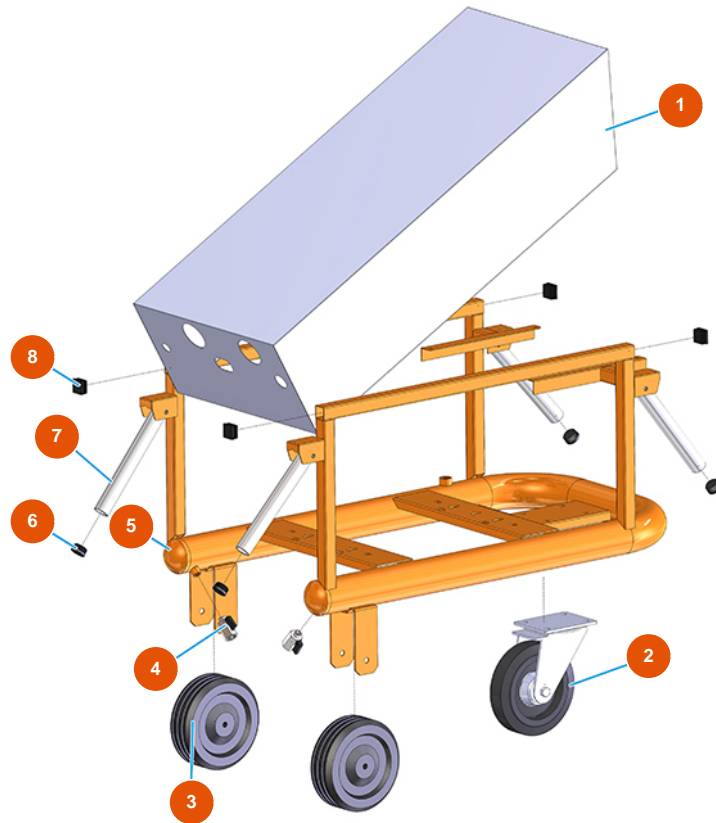

Sistema de transporte de polvo MIXER AIRTECH STANDARD - Tipo 100 - Vista general

Détails des pièces

Pos.	Référence	Désignation
1	402500050A	1
2	3F00300901	Rueda Ø 200/70 giratoria placa y freno
3	3F00300603	Rueda sin soporte Ø 200
4	3G01200102	Grifo MINIBALL M/F 1/4"
5	701301950A	5
6	3F00400400	Tapa de PVC negro D.32
7	4914001000	Empuñadura para levantar frente galv. PLUS
8	3F00400203	Tapa negro 30x30