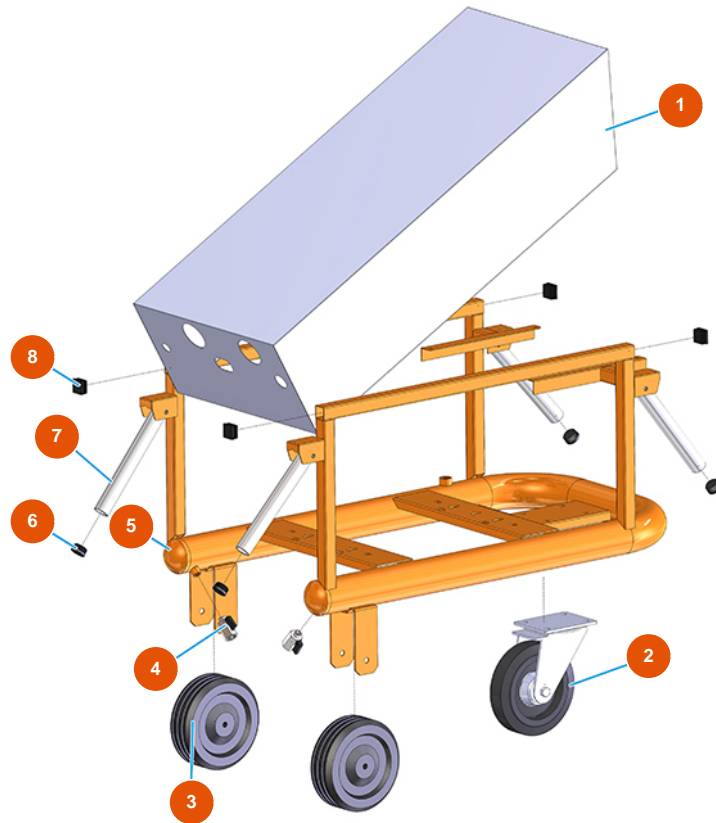

## Groupe transport de pulvérulent MIXER AIRTECH STANDARD - Type 100 - Vue générale

### Détails des pièces

Pos.	Référence	Désignation
1	402500050A	1
2	3F00300901	Roue Ø 200/70 plaque tournante et frein
3	3F00300603	Roue sans support Ø 200
4	3G01200102	Robinet MINIBALL M/F 1/4"
5	701301950A	5
6	3F00400400	Bouchon en PVC noir D.32
7	4914001000	Poignée de levage avant galv. PLUS
8	3F00400203	Bouchon noir 30x30