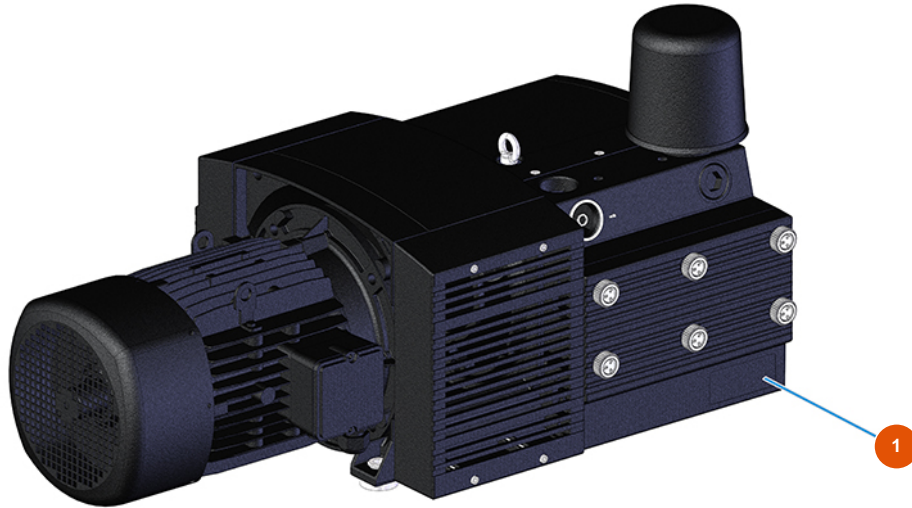

## Pulvertransportgruppe MIXER AIRTECH STANDARD - Typ 100 - Kompressor

### Détails des pièces

Pos.	Référence	Désignation
1	3B01700001	Kompressor KDT3.100/6-29MTKW5,5/6,6 IE2 BECKER