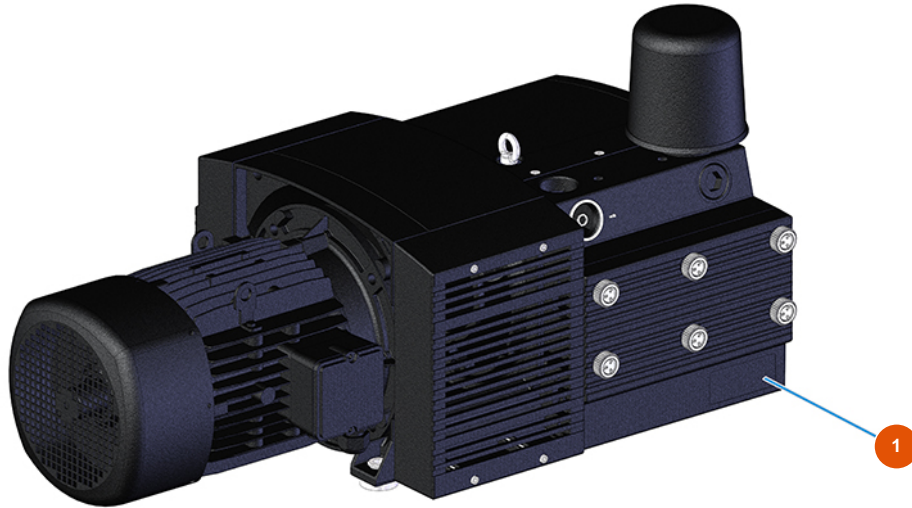

Pulvertransportgruppe MIXER AIRTECH STANDARD - Typ 100 - Kompressor

Détails des pièces

Pos.	Référence	Désignation
1	3B01700001	Kompressor KDT3.100/6-29MTKW5,5/6,6 IE2 BECKER