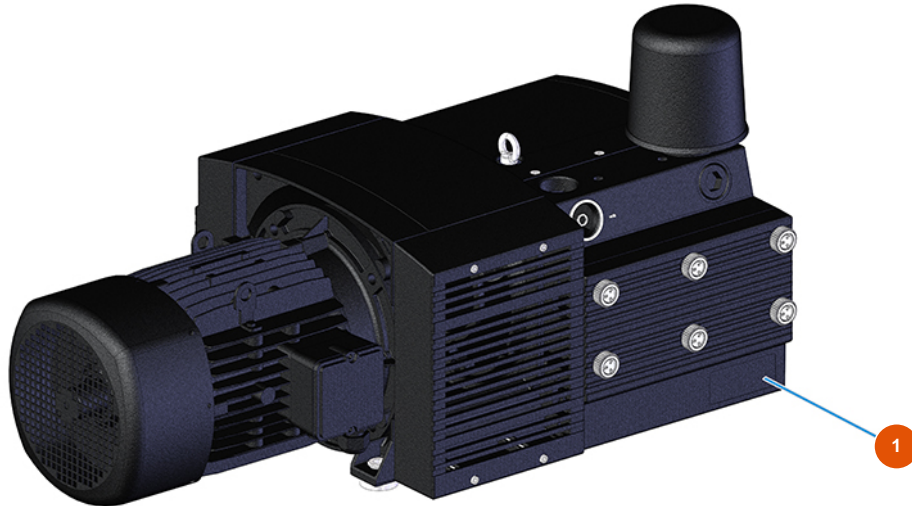

Sistema de transporte de polvo MIXER AIRTECH STANDARD - Tipo 100 - Compresor

Détails des pièces

Pos.	Référence	Désignation
1	3B01700001	Compresor KDT3.100/6-29MTKW5,5/6,6 IE2 BECKER