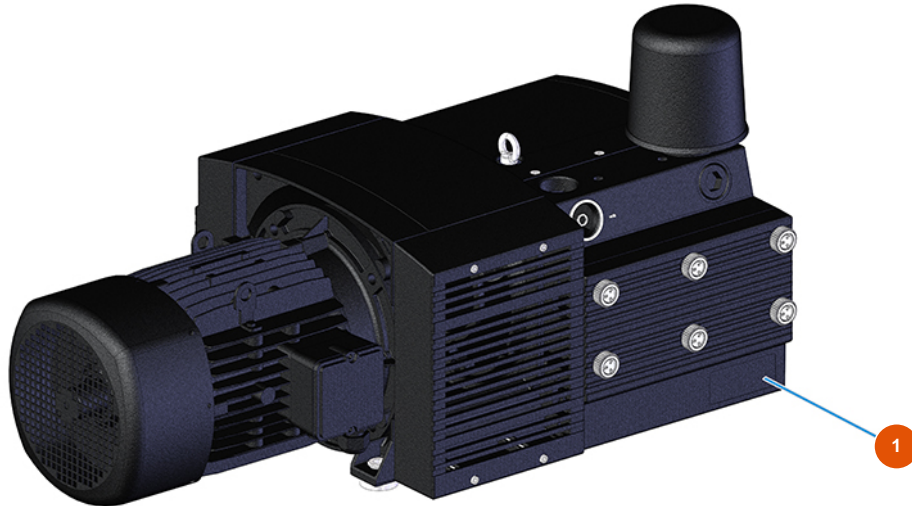

Groupe transport de pulvérulent MIXER AIRTECH STANDARD - Type 100 - Compresseur

Détails des pièces

| Pos. | Référence | Désignation |
|------|------------|---|
| 1 | 3B01700001 | Compresseur KDT3.100/6-29MTKW5,5/6,6 IE2 BE |