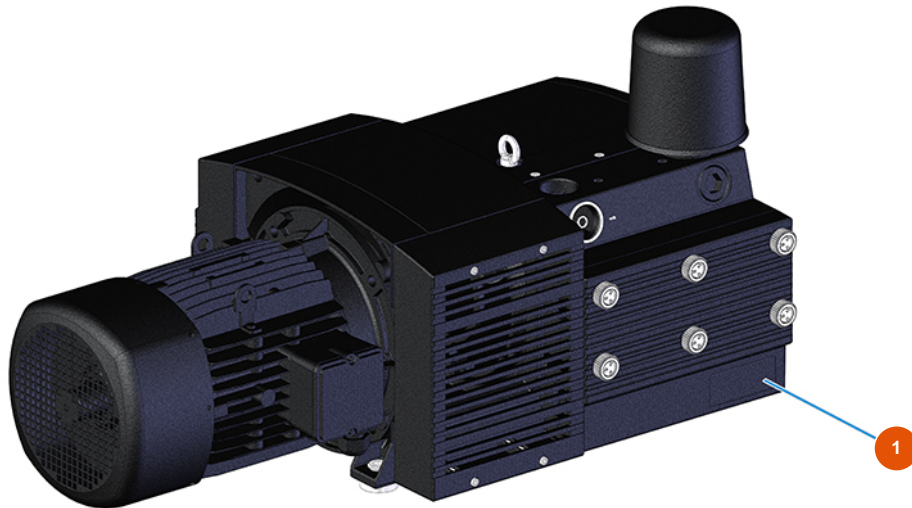

Groupe transport de pulvérulent MIXER AIRTECH STANDARD - Type 100 - Compresseur

Détails des pièces

Pos.	Référence	Désignation
1	3B01700001	Compresseur KDT3.100/6-29MTKW5,5/6,6 IE2 BE