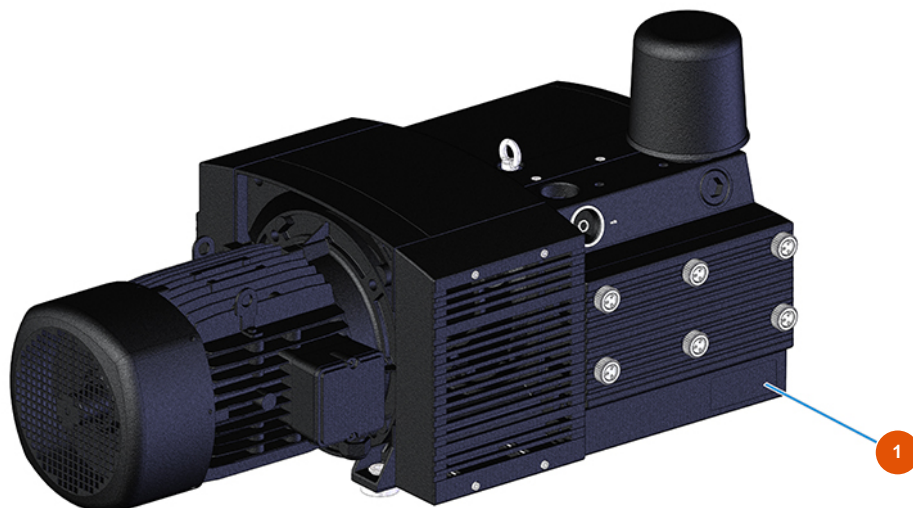

Sistema di trasporto di pneumatico MIXER AIRTECH STANDARD - Tipo 100 - Compressore

Détails des pièces

Pos.	Référence	Désignation
1	3B01700001	Compressore KDT3.100/6-29MTKW5,5/6,6 IE2 BECKER