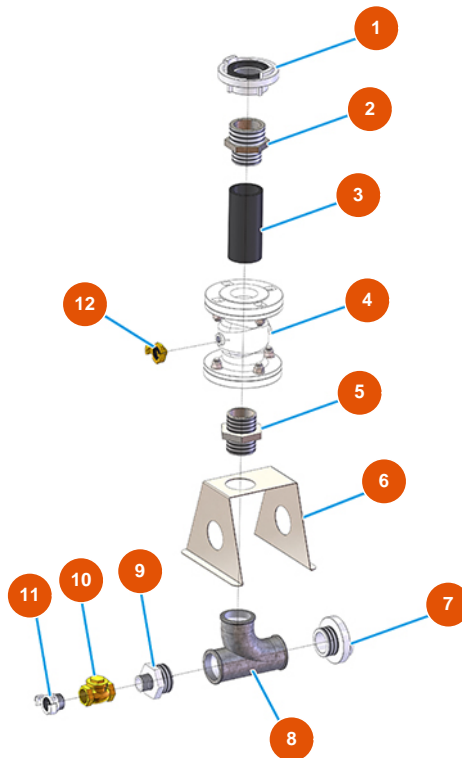

Groupe transport de pulvérulent MIXER AIRTECH STANDARD - Type 100 - Groupe convoyeur

Détails des pièces

Pos.	Référence	Désignation
1	3A00200101	Raccord STORZ femelle 2"1/2
2	3G00524508	Mamelon réduit galvanisé FIG.245 2 1/2X2
3	3G01310001	Tuyau van. Ø70 L=150 pour groupe convoyeur
4	3G01310000	Valve de convoyeur
5	3G00528007	Mamelon galvanisé FIG.280 2"
6	4013010100	6
7	3A00200301	Raccord STORZ fileté (mâle) 2"
8	3G00513101	Raccord T a/1 courbe 131 2" galvanisé
9	3G00524507	Mamelon réduit galvanisé FIG.245 2X1
10	3G01300801	Valve CLAPET 1"
11	3A00400105	EXPRESS Joint M. 1
12	3A00100301	Raccord Geka mâle 3/8"