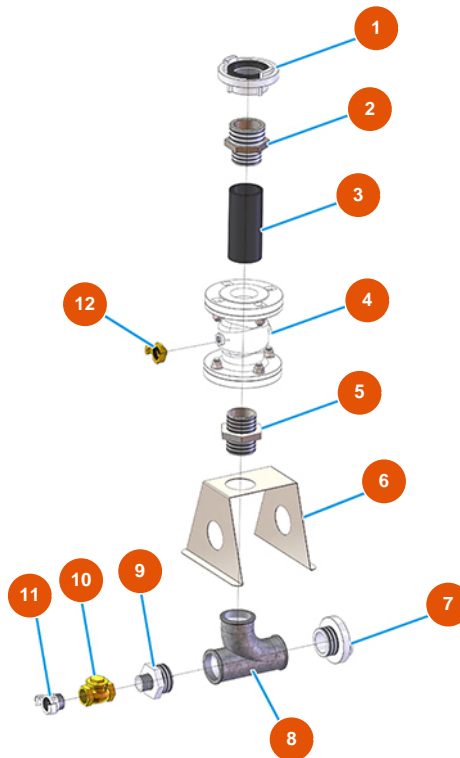

## Groupe transport de pulvérulent MIXER AIRTECH STANDARD - Type 100 - Groupe convoyeur

### Détails des pièces

Pos.	Référence	Désignation
1	3A00200101	Raccord STORZ femelle 2"1/2
2	3G00524508	Mamelon réduit galvanisé FIG.245 2 1/2X2
3	3G01310001	Tuyau van. Ø70 L=150 pour groupe convoyeur
4	3G01310000	Valve de convoyeur
5	3G00528007	Mamelon galvanisé FIG.280 2"
6	4013010100	6
7	3A00200301	Raccord STORZ fileté (mâle) 2"
8	3G00513101	Raccord T a/1 courbe 131 2" galvanisé
9	3G00524507	Mamelon réduit galvanisé FIG.245 2X1
10	3G01300801	Valve CLAPET 1"
11	3A00400105	EXPRESS Joint M. 1
12	3A00100301	Raccord Geka mâle 3/8"