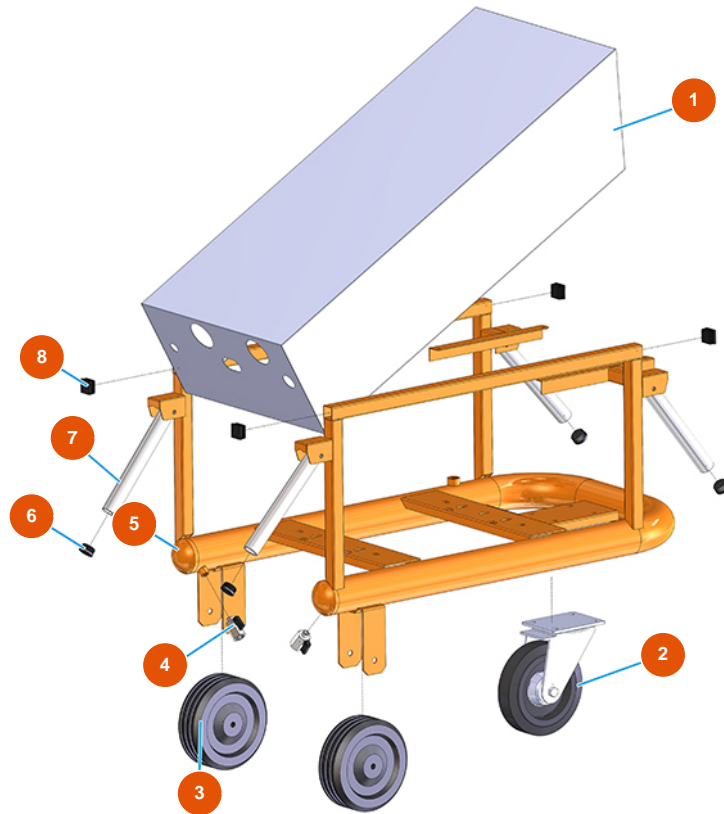

Sistema de transporte de polvo MIXER AIRTECH STANDARD - Tipo 140 - Vista general

Détails des pièces

Pos.	Référence	Désignation
1	402500050A	1
2	3F00300901	Rueda Ø 200/70 giratoria placa y freno
3	3F00300603	Rueda sin soporte Ø 200
4	3G01200102	Grifo MINIBALL M/F 1/4"
5	701301950A	5
6	3F00400400	Tapa de PVC negro D.32
7	4914001000	Empuñadura para levantar frente galv. PLUS
8	3F00400203	Tapa negro 30x30