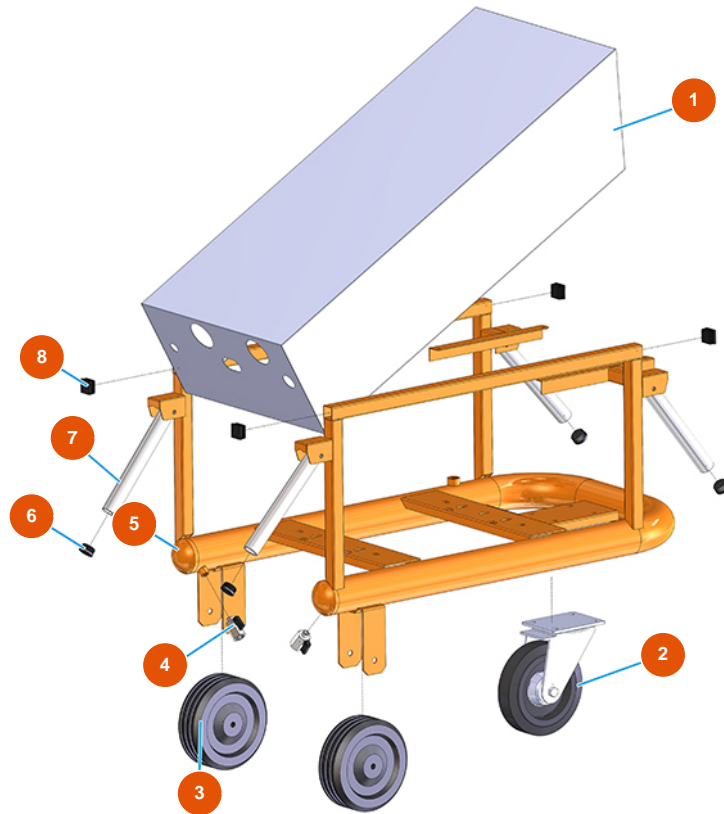

## Groupe transport de pulvérulent MIXER AIRTECH STANDARD - Type 140 - Vue générale

### Détails des pièces

Pos.	Référence	Désignation
1	402500050A	1
2	3F00300901	Roue Ø 200/70 plaque tournante et frein
3	3F00300603	Roue sans support Ø 200
4	3G01200102	Robinet MINIBALL M/F 1/4"
5	701301950A	5
6	3F00400400	Bouchon en PVC noir D.32
7	4914001000	Poignée de levage avant galv. PLUS
8	3F00400203	Bouchon noir 30x30