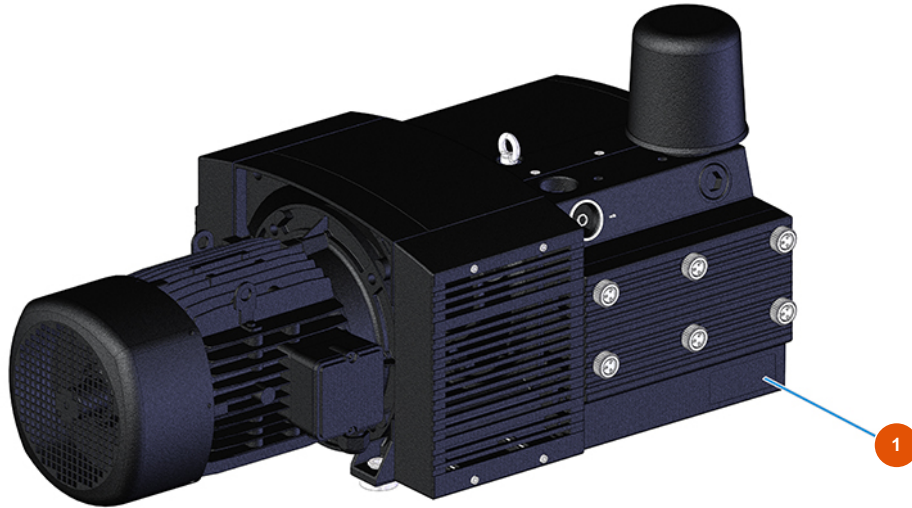

Pulvertransportgruppe MIXER AIRTECH STANDARD - Typ 140 - Kompressor

Détails des pièces

Pos.	Référence	Désignation
1	3B01700010	Kompressor KDT3.140/6-29MTKW7,5/9 IE3 BECKER