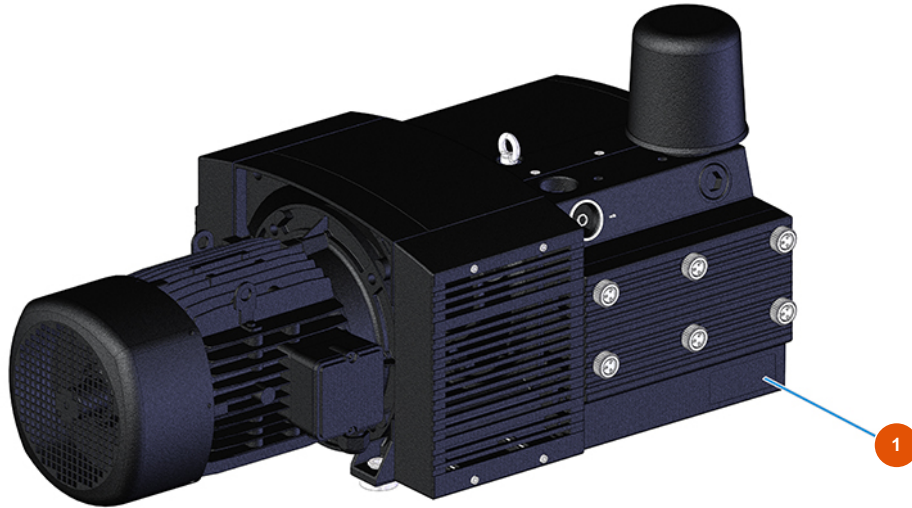

**MIXER AIRTECH STANDARD powder conveying group - Type 140 - Compressor****Détails des pièces**

Pos.	Référence	Désignation
1	3B01700010	Compressor KDT3.140/6-29MTKW7,5/9 IE3 BECKER