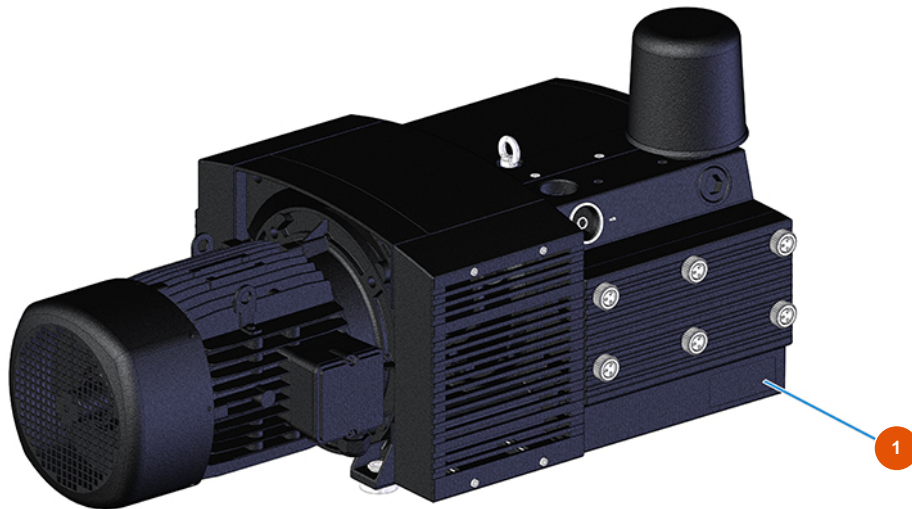

## MIXER AIRTECH STANDARD powder conveying group - Type 140 - Compressor

### Détails des pièces

Pos.	Référence	Désignation
1	3B01700010	Compressor KDT3.140/6-29MTKW7,5/9 IE3 BECKER