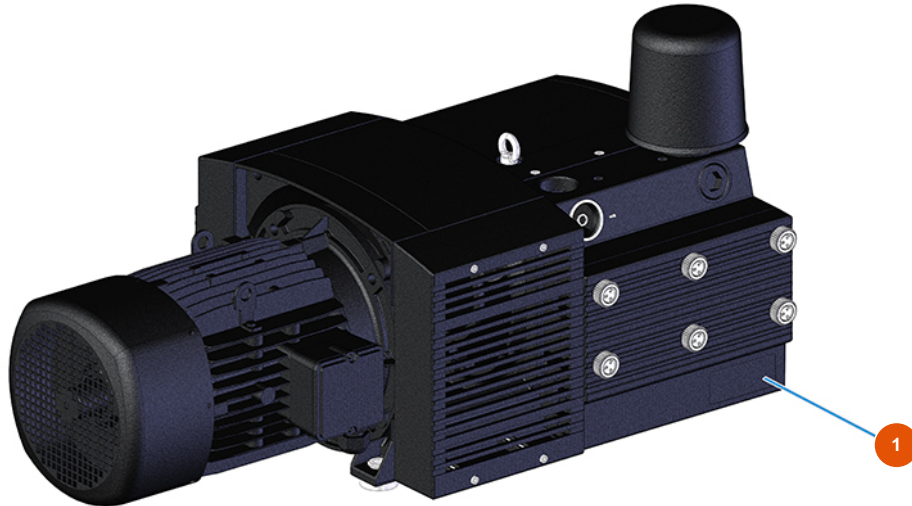

## Sistema de transporte de polvo MIXER AIRTECH STANDARD - Tipo 140 - Compresor

### Détails des pièces

Pos.	Référence	Désignation
1	3B01700010	Compresor KDT3.140/6-29MTKW7,5/9 IE3 BECKER