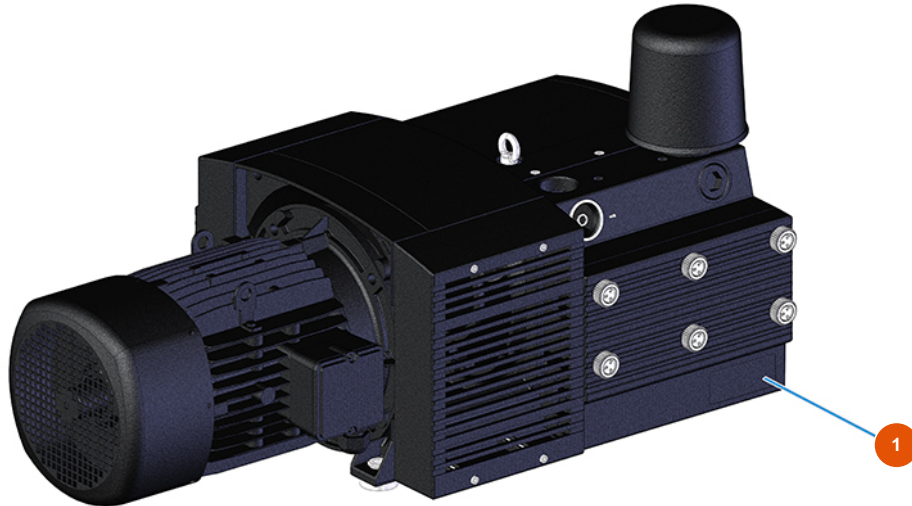

## Groupe transport de pulvérulent MIXER AIRTECH STANDARD - Type 140 - Compresseur

### Détails des pièces

Pos.	Référence	Désignation
1	3B01700010	Compresseur KDT3.140/6-29MTKW7,5/9 IE3 BECKER