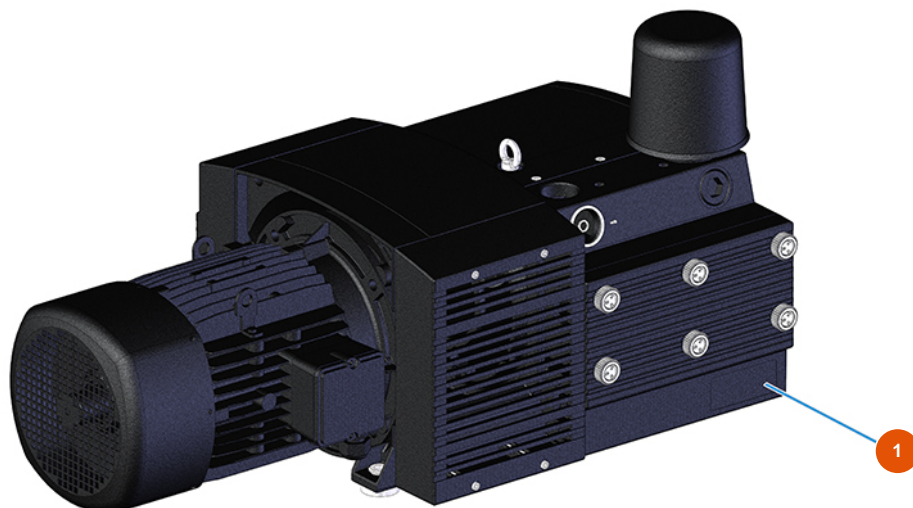

Sistema di trasporto di pneumatico MIXER AIRTECH STANDARD - Tipo 140 - Compressore

Détails des pièces

Pos.	Référence	Désignation
1	3B01700010	Compressore KDT3.140/6-29MTKW7,5/9 IE3 BECKER