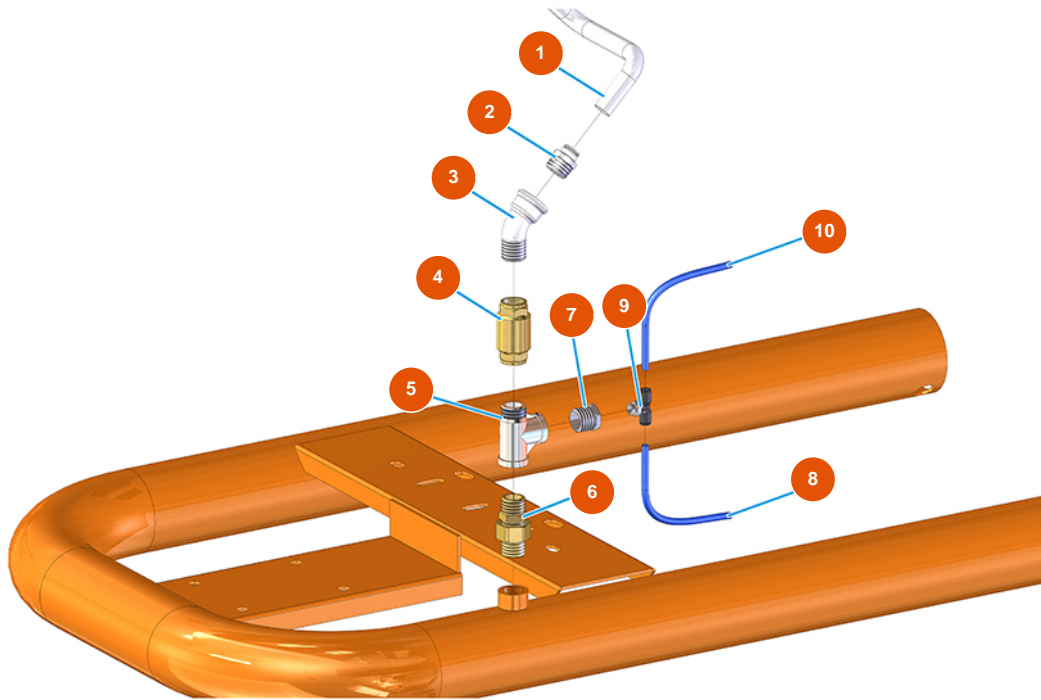

Groupe transport de pulvérulent MIXER AIRTECH STANDARD - Type 140 - Groupe air - A

Détails des pièces

Pos.	Référence	Désignation
1	3G50500200	Tuyau 12X14 RILSAN
2	3G50200101	Raccord legris droit 1/2X14 3175
3	3G00504001	Coude 45° galvanisé MF FIG.40 1/2"
4	3G01300402	Clapet anti-retour EUROPA 1/2"
5	3G00513402	Raccord T FFM galvanisé FIG.134 1/2
6	3G50301201	Raccord 3 pieces M-M OR 1/2-1/2 FIG.7
7	3G50300100	Réduction acier 1/2X1/4
8	3G50500100	Tuyau ELASTOLLAN 6X4
9	3G50200302	Raccord legris T central 1/8M
10	3G50500100	Tuyau ELASTOLLAN 6X4