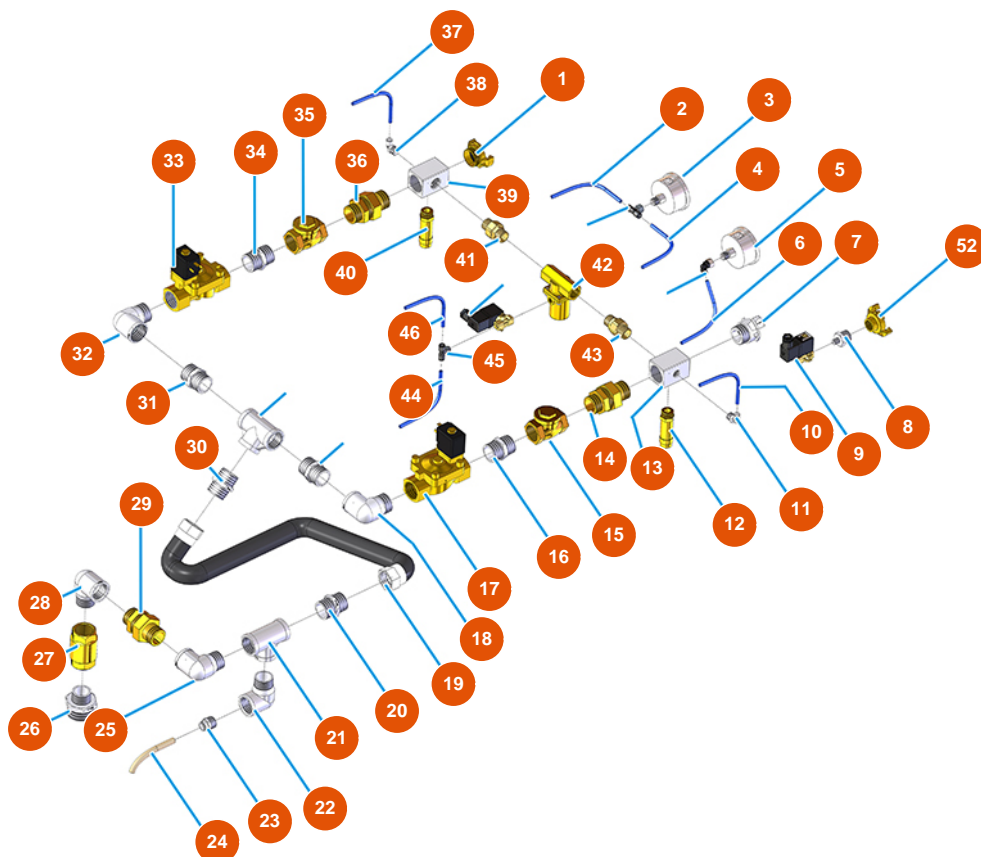

Groupe transport de pulvérulent MIXER AIRTECH STANDARD - Type 140 - Groupe air -B

Détails des pièces

Pos.	Référence	Désignation
1	3A00100304	Raccord Geka mâle 1"
2	3G50500100	Tuyau ELASTOLLAN 6X4
3	3G00100140	Manomètre axial 0-4 bar
4	3G50500100	Tuyau ELASTOLLAN 6X4
5	3G00100140	Manomètre axial 0-4 bar
6	3G50500100	Tuyau ELASTOLLAN 6X4
7	3A00400105	EXPRESS Joint M. 1
8	3G50300100	Réduction acier 1/2X1/4
9	3G01301106	Pilote pour pneum. valve
10	3G50500200	Tuyau 12X14 RILSAN
11	3G50200200	Raccord legris coude 6X1/4
12	3G01300306	Soupape de sécurité 1/2" calibré 5 BAR
13	3G50301003	Bloc distributeur AIRTECH 2009