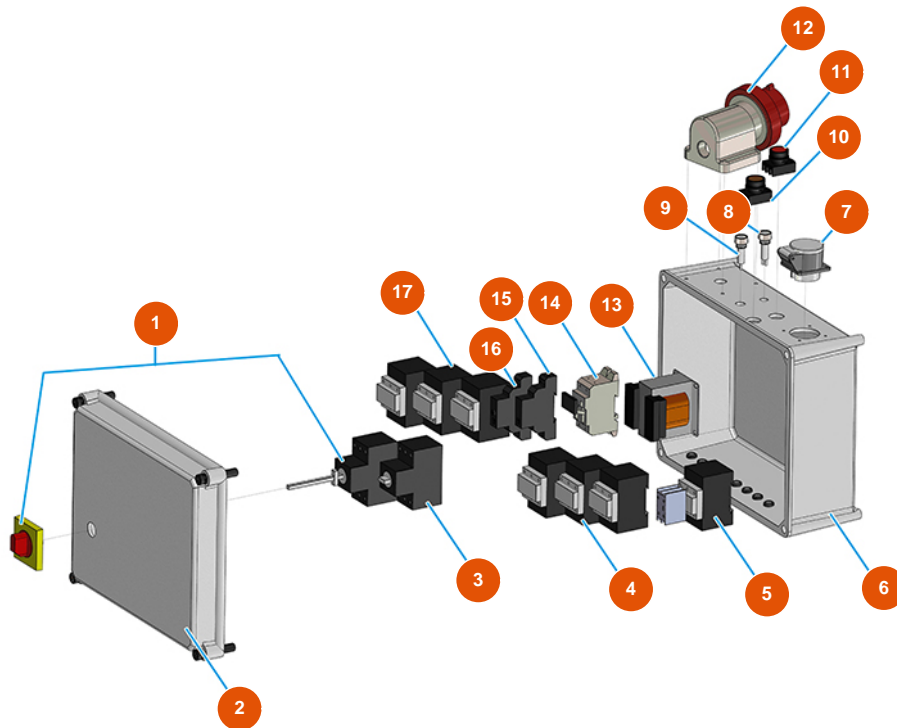

## Pulvertransportgruppe MIXER AIRTECH STANDARD - Typ 140 - Elektrischer schaltkasten

### Détails des pièces

Pos.	Référence	Désignation
1	3C04400207	Vollständiger Phasenumrichter PLUS STANDARD
2	3C00110158	2
3	3C01030108	Magnet ABB-MS325 20A
4	3C00700117	Zähler 4 KW 24V AC SIEMENS
5	3C00700103	3-poliger Zähler 4KW 42VAC 1NC
6	3C00110457	6
7	3C02600100	Schrägsteckdose 2-polig+Erde 16A 12H 42V
8	3C04000106	Leuchtmelder D.10 mit Kabel 24V orange
9	3C04000109	Leuchtmelder D.10 mit Kabel 24V weiß
10	3C04000105	Grüne Taste D.22
11	3C04000104	Rote Taste D.22
12	3C03000305	Wandstecker 3polig +neutral+Erde 32A GW 60442

Pos.	Référence	Désignation
13	3C00500402	Transformator 70/80VA 400/42/24/15
14	3C05050501	Zweipoliger Sicherungshalter 10,3X38
15	3C00601001	Einweg-Phasenrelais
16	3C03750400	2-Draht-Timer mit Verzögerung 24/230AC/DC
17	3C00700120	Zähler 11 KW 24VAC 1NC +1NO