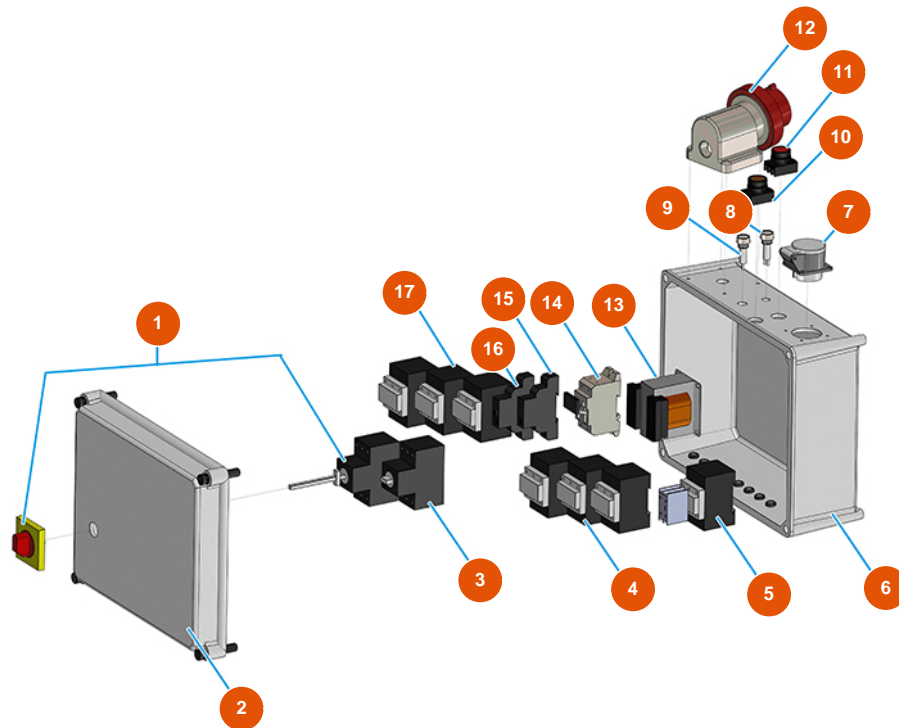

## MIXER AIRTECH STANDARD powder conveying group - Type 140 - Electric panel

### Détails des pièces

Pos.	Référence	Désignation
1	3C04400207	Complete phase inverter PLUS STANDARD
2	3C00110158	2
3	3C01030108	ABB-MS325 20A magnetic
4	3C00700117	Counter 4 KW 24V AC SIEMENS
5	3C00700103	Tripolar counter 4KW 42VAC 1NC
6	3C00110457	6
7	3C02600100	2-pin + ground 16A / 42V female inclined plug
8	3C04000106	Orange light indicator with cable 24V
9	3C04000109	White light indicator with cable 24V
10	3C04000105	Green button D.22
11	3C04000104	Red button D.22
12	3C03000305	3-pin + neutral + ground 32A surface-mount male plug

Pos.	Référence	Désignation
13	3C00500402	Transformer 70/80VA 400/42/24/15
14	3C05050501	Fuse holder bipolar 10,3X38
15	3C00601001	Cycle sense phase relay
16	3C03750400	Timer 2 delayed threads 24/230AC/DC
17	3C00700120	Counter 11 KW 24VAC 1NC +1NO