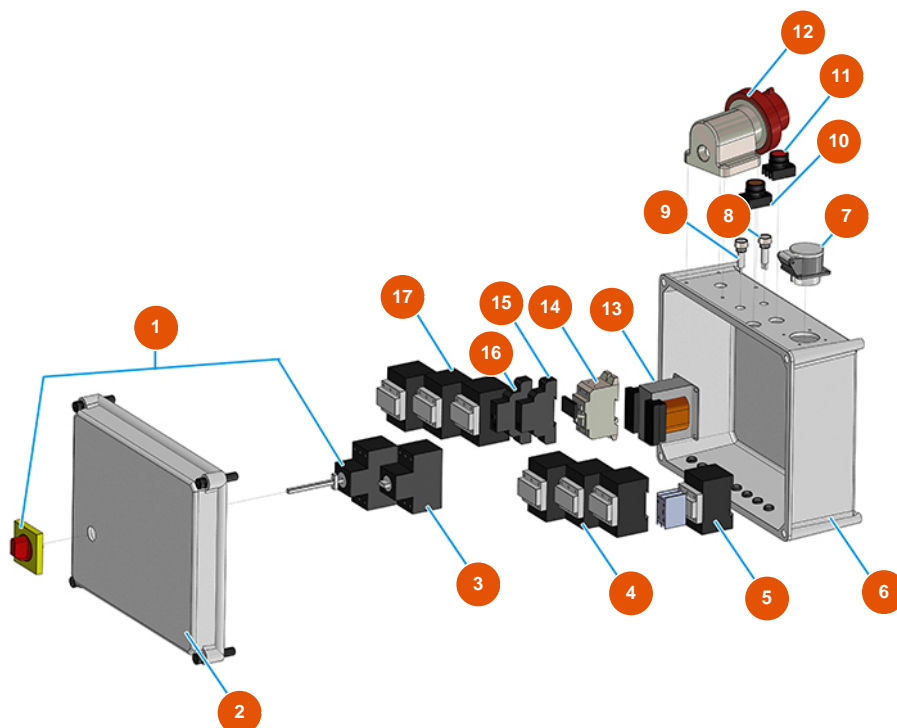

MIXER AIRTECH STANDARD powder conveying group - Type 140 - Electric panel

Détails des pièces

Pos.	Référence	Désignation
1	3C04400207	Complete phase inverter PLUS STANDARD
2	3C00110158	2
3	3C01030108	ABB-MS325 20A magnetic
4	3C00700117	Counter 4 KW 24V AC SIEMENS
5	3C00700103	Tripolar counter 4KW 42VAC 1NC
6	3C00110457	6
7	3C02600100	2-pin + ground 16A / 42V female inclined plug
8	3C04000106	Orange light indicator with cable 24V
9	3C04000109	White light indicator with cable 24V
10	3C04000105	Green button D.22
11	3C04000104	Red button D.22
12	3C03000305	3-pin + neutral + ground 32A surface-mount male plug
13	3C00500402	Transformer 70/80VA 400/42/24/15

Pos.	Référence	Désignation
14	3C05050501	Fuse holder bipolar 10,3X38
15	3C00601001	Cycle sense phase relay
16	3C03750400	Timer 2 delayed threads 24/230AC/DC
17	3C00700120	Counter 11 KW 24VAC 1NC +1NO