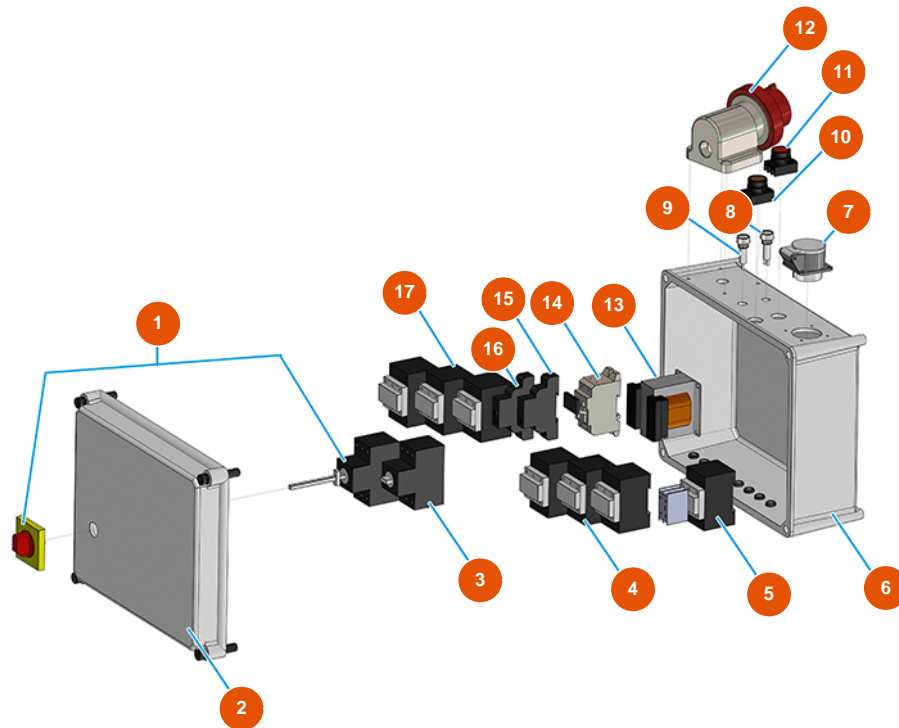

Sistema de transporte de polvo MIXER AIRTECH STANDARD - Tipo 140 - Tablero electrónico

Détails des pièces

Pos.	Référence	Désignation
1	3C04400207	Inversor de fase completo PLUS STANDARD
2	3C00110158	2
3	3C01030108	Magnetotérmico ABB-MS325 20A
4	3C00700117	Contactador 4 KW 24V AC SIEMENS
5	3C00700103	Contactador tripolar 4KW 42VAC 1NC
6	3C00110457	6
7	3C02600100	Tomada inclinada 2 polos + tierra 16A / 42V
8	3C04000106	Indicador luminoso naranja D.10 con cable de 24 V
9	3C04000109	Indicador luminoso blanco D.10 con cable de 24 V
10	3C04000105	Botón verde D.22
11	3C04000104	Botón rojo D.22
12	3C03000305	Clavija saliente 3 polos + neutro + tierra 32A

Pos.	Référence	Désignation
13	3C00500402	Transformador 70/80VA 400/42/24/15
14	3C05050501	Portafusible bipolar 10,3X38
15	3C00601001	Relé de fase de sentido del ciclo
16	3C03750400	Temporizador 2 hilos retrasados 24/230AC/DC
17	3C00700120	Contactador 11 KW 24VAC 1NC +1NO