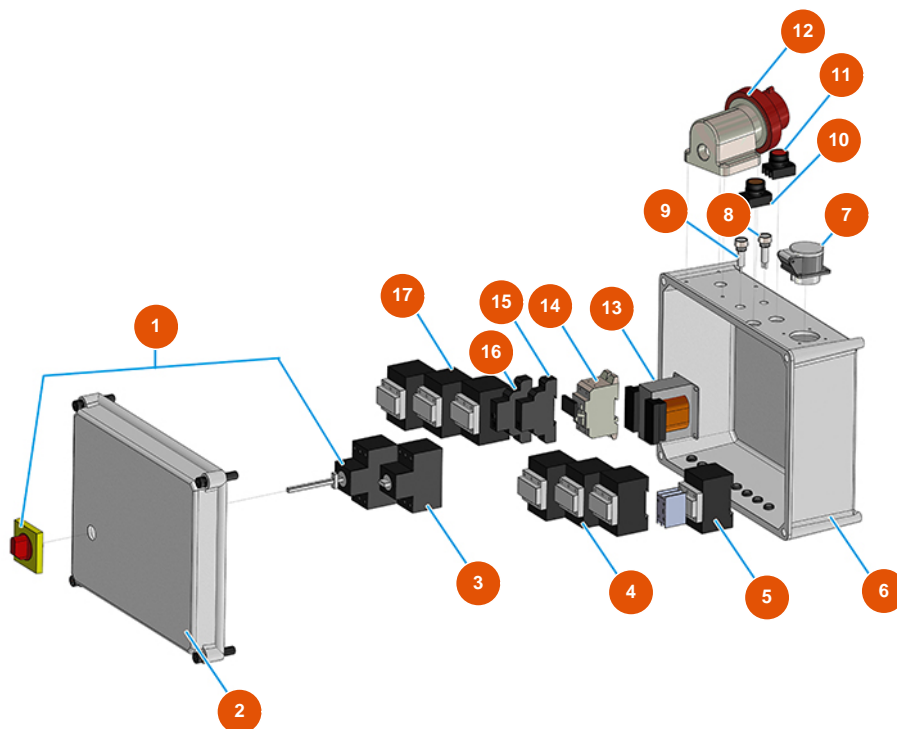

Groupe transport de pulvérulent MIXER AIRTECH STANDARD - Type 140 - Panneau électrique

Détails des pièces

Pos.	Référence	Désignation
1	3C04400207	Onduleur du phase complet PLUS STANDARD
2	3C00110158	2
3	3C01030108	Magnétique ABB-MS325 20A
4	3C00700117	Compteur 4 KW 24V AC SIEMENS
5	3C00700103	Compteur tripolaire 4KW 42VAC 1NC
6	3C00110457	6
7	3C02600100	Prise femelle inclinée 2 pôles + terre 16A / 42V
8	3C04000106	Voyant lumineux orange D.10 avec câble 24V
9	3C04000109	Voyant lumineux blanche D.10 avec câble 24V
10	3C04000105	Bouton vert D.22
11	3C04000104	Bouton rouge D.22
12	3C03000305	Prise mâle saillie 3 pôles + neutre + terre 32A

Pos.	Référence	Désignation
13	3C00500402	Transformateur 70/80VA 400/42/24/15
14	3C05050501	Porte-fusible bipolaire 10,3X38
15	3C00601001	Relais de phase sense cycle
16	3C03750400	Temporisateur 2 fils retardés 24/230AC/DC
17	3C00700120	Compteur 11 KW 24VAC 1NC +1NO