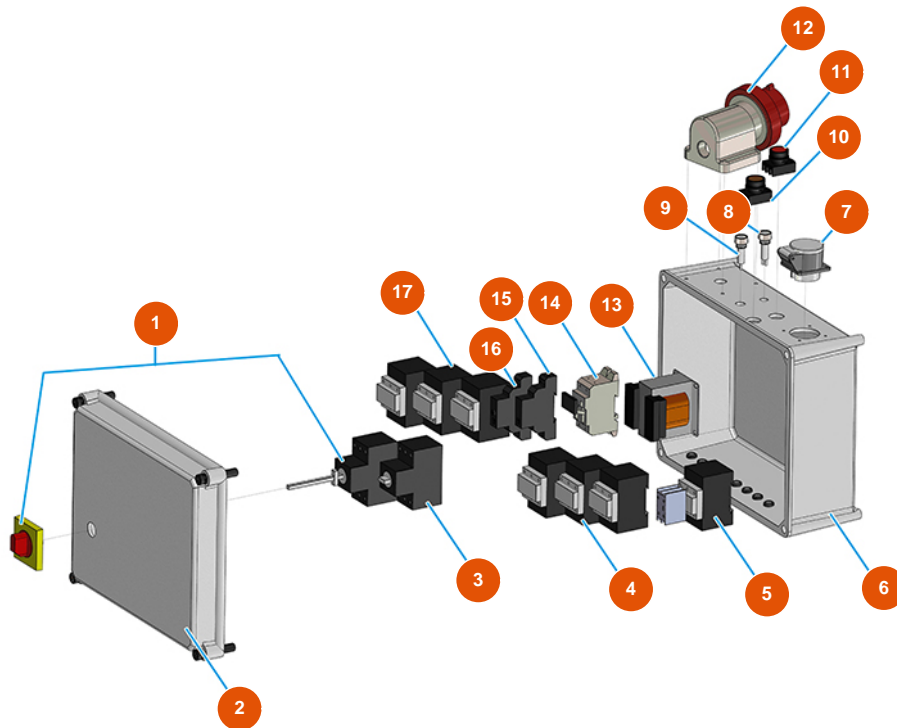

Groupe transport de pulvérulent MIXER AIRTECH STANDARD - Type 140 - Panneau électrique

Détails des pièces

Pos.	Référence	Désignation
1	3C04400207	Onduleur du phase complet PLUS STANDARD
2	3C00110158	2
3	3C01030108	Magnétique ABB-MS325 20A
4	3C00700117	Compteur 4 KW 24V AC SIEMENS
5	3C00700103	Compteur tripolaire 4KW 42VAC 1NC
6	3C00110457	6
7	3C02600100	Prise femelle inclinée 2 pôles + terre 16A / 42V
8	3C04000106	Voyant lumineux orange D.10 avec câble 24V
9	3C04000109	Voyant lumineux blanche D.10 avec câble 24V
10	3C04000105	Bouton vert D.22
11	3C04000104	Bouton rouge D.22
12	3C03000305	Prise mâle saillie 3 pôles + neutre + terre 32A

Pos.	Référence	Désignation
13	3C00500402	Transformateur 70/80VA 400/42/24/15
14	3C05050501	Porte-fusible bipolaire 10,3X38
15	3C00601001	Relais de phase sense cycle
16	3C03750400	Temporisateur 2 fils retardés 24/230AC/DC
17	3C00700120	Compteur 11 KW 24VAC 1NC +1NO