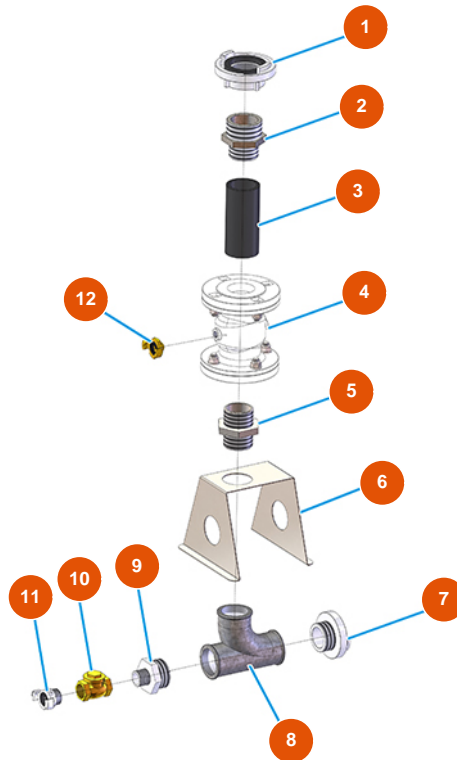

Groupe transport de pulvérulent MIXER AIRTECH STANDARD - Type 140 - Groupe convoyeur

Détails des pièces

Pos.	Référence	Désignation
1	3A00200101	Raccord STORZ femelle 2"1/2
2	3G00524508	Mamelon réduit galvanisé FIG.245 2 1/2X2
3	3G01310001	Tuyau van. Ø70 L=150 pour groupe convoyeur
4	3G01310000	Valve de convoyeur
5	3G00528007	Mamelon galvanisé FIG.280 2"
6	4013010100	6
7	3A00200301	Raccord STORZ fileté (mâle) 2"
8	3G00513101	Raccord T a/1 courbe 131 2" galvanisé
9	3G00524507	Mamelon réduit galvanisé FIG.245 2X1
10	3G01300801	Valve CLAPET 1"
11	3A00400105	EXPRESS Joint M. 1
12	3A00100301	Raccord Geka mâle 3/8"