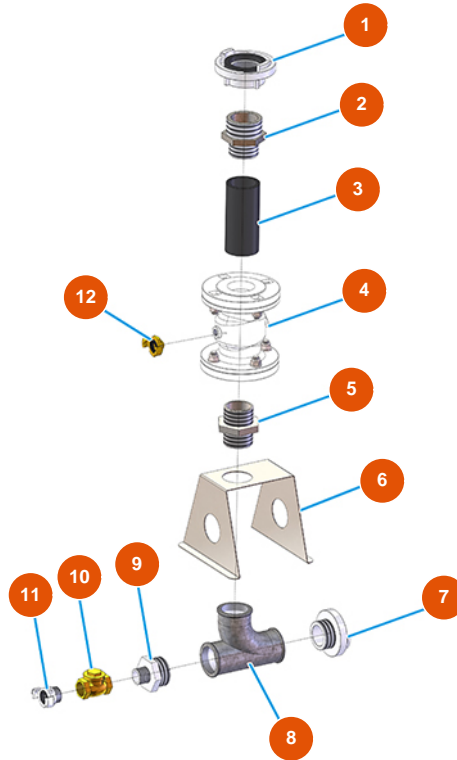

Groupe transport de pulvérulent MIXER AIRTECH STANDARD - Type 140 - Groupe convoyeur

Détails des pièces

Pos.	Référence	Désignation
1	3A00200101	Raccord STORZ femelle 2"1/2
2	3G00524508	Mamelon réduit galvanisé FIG.245 2 1/2X2
3	3G01310001	Tuyau van. Ø70 L=150 pour groupe convoyeur
4	3G01310000	Valve de convoyeur
5	3G00528007	Mamelon galvanisé FIG.280 2"
6	4013010100	6
7	3A00200301	Raccord STORZ fileté (mâle) 2"
8	3G00513101	Raccord T a/1 courbe 131 2" galvanisé
9	3G00524507	Mamelon réduit galvanisé FIG.245 2X1
10	3G01300801	Valve CLAPET 1"
11	3A00400105	EXPRESS Joint M. 1
12	3A00100301	Raccord Geka mâle 3/8"