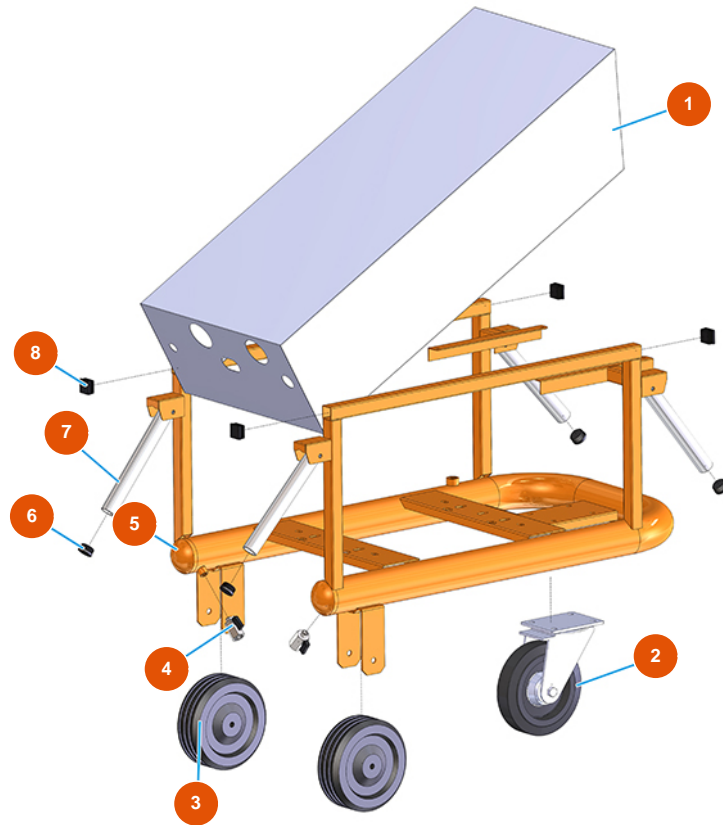

## Pulvertransportgruppe MIXER AIRTECH STANDARD - Typ 100 RIETSCHLE - Gesamtansicht

### Détails des pièces

Pos.	Référence	Désignation
1	402500050A	1
2	3F00300901	Rad Ø200/70 Drehplatte mit Bremse
3	3F00300603	Rad ohne Halterung Ø 200
4	3G01200102	Kugelhahn MINIBALL M/F 1/4"
5	701301950A	5
6	3F00400400	Verschlusskappe PVC schwarz D.32
7	4914001000	Vorderer Hebegriff verz. PLUS
8	3F00400203	Verschlusskappe 30x30 schwarz