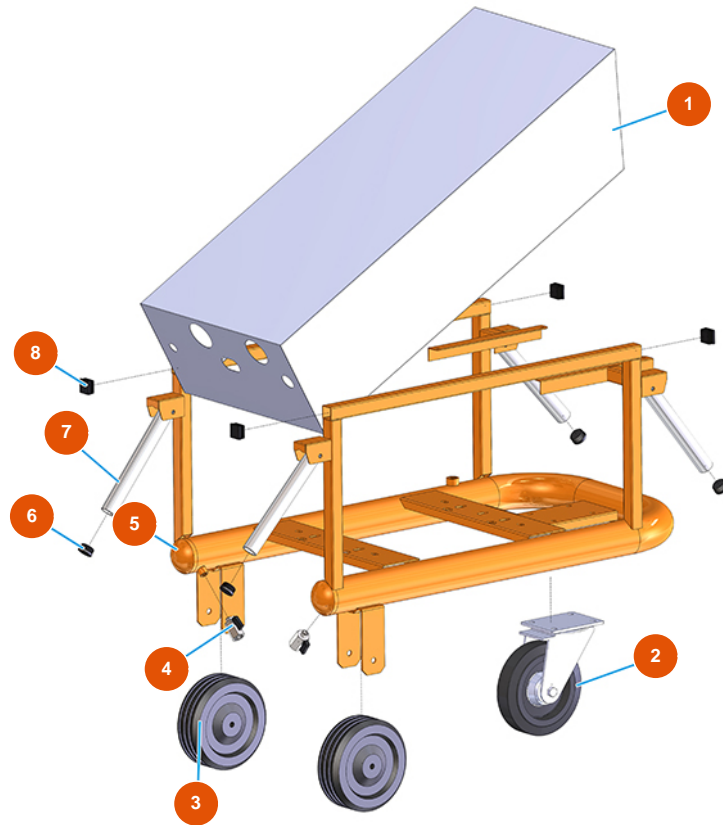

Sistema de transporte de polvo MIXER AIRTECH STANDARD - Tipo 100 RIETSCHLE - Vista general

Détails des pièces

Pos.	Référence	Désignation
1	402500050A	1
2	3F00300901	Rueda Ø 200/70 giratoria placa y freno
3	3F00300603	Rueda sin soporte Ø 200
4	3G01200102	Grifo MINIBALL M/F 1/4"
5	701301950A	5
6	3F00400400	Tapa de PVC negro D.32
7	4914001000	Empuñadura para levantar frente galv. PLUS
8	3F00400203	Tapa negro 30x30