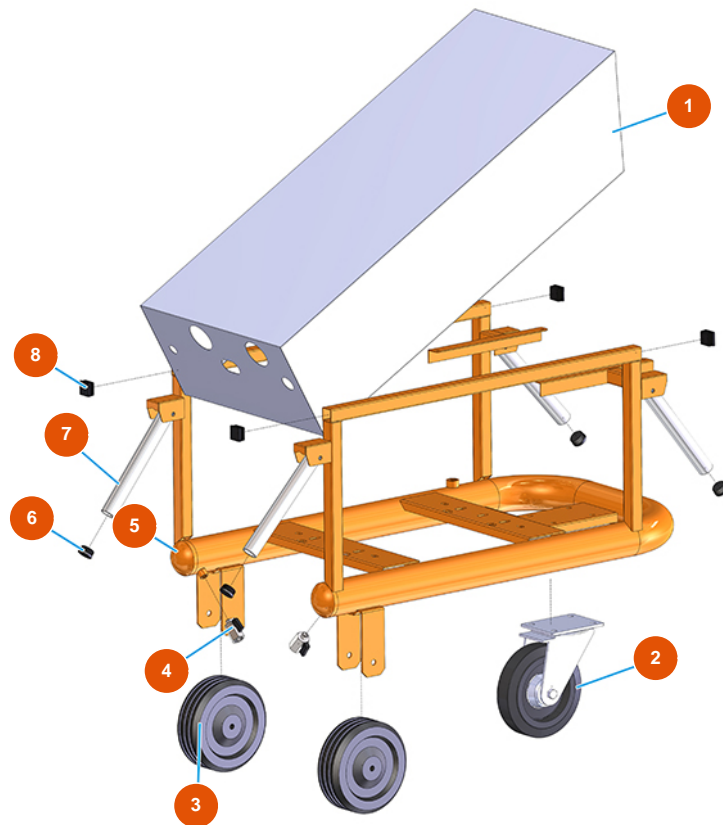

Groupe transport de pulvérulent MIXER AIRTECH STANDARD - Type 100 RIETSCHLE - Vue générale

Détails des pièces

Pos.	Référence	Désignation
1	402500050A	1
2	3F00300901	Roue Ø 200/70 plaque tournante et frein
3	3F00300603	Roue sans support Ø 200
4	3G01200102	Robinet MINIBALL M/F 1/4"
5	701301950A	5
6	3F00400400	Bouchon en PVC noir D.32
7	4914001000	Poignée de levage avant galvan. PLUS
8	3F00400203	Bouchon noir 30x30