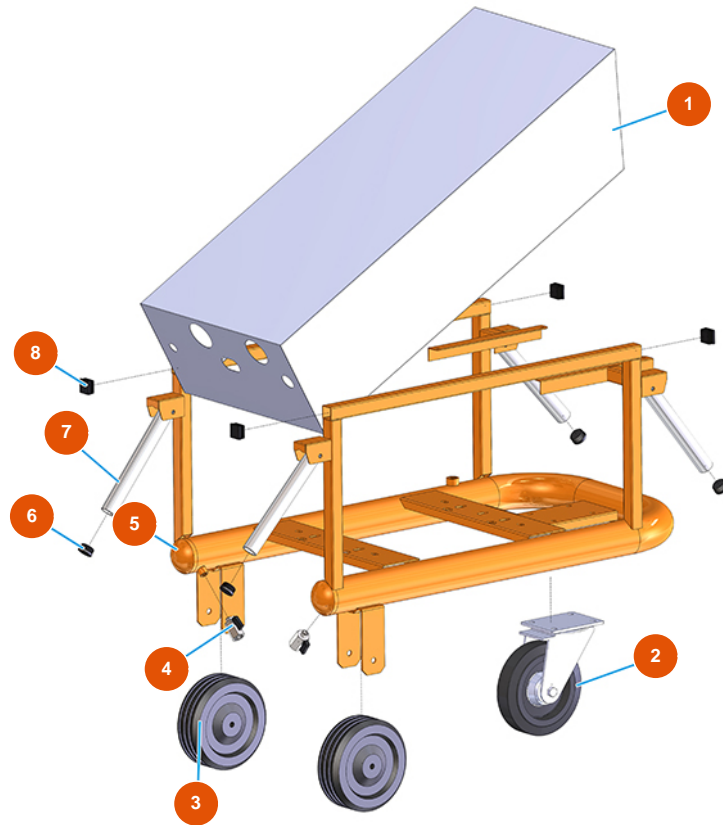

## Groupe transport de pulvérulent MIXER AIRTECH STANDARD - Type 100 RIETSCHLE - Vue générale

### Détails des pièces

Pos.	Référence	Désignation
1	402500050A	1
2	3F00300901	Roue Ø 200/70 plaque tournante et frein
3	3F00300603	Roue sans support Ø 200
4	3G01200102	Robinet MINIBALL M/F 1/4"
5	701301950A	5
6	3F00400400	Bouchon en PVC noir D.32
7	4914001000	Poignée de levage avant galvan. PLUS
8	3F00400203	Bouchon noir 30x30