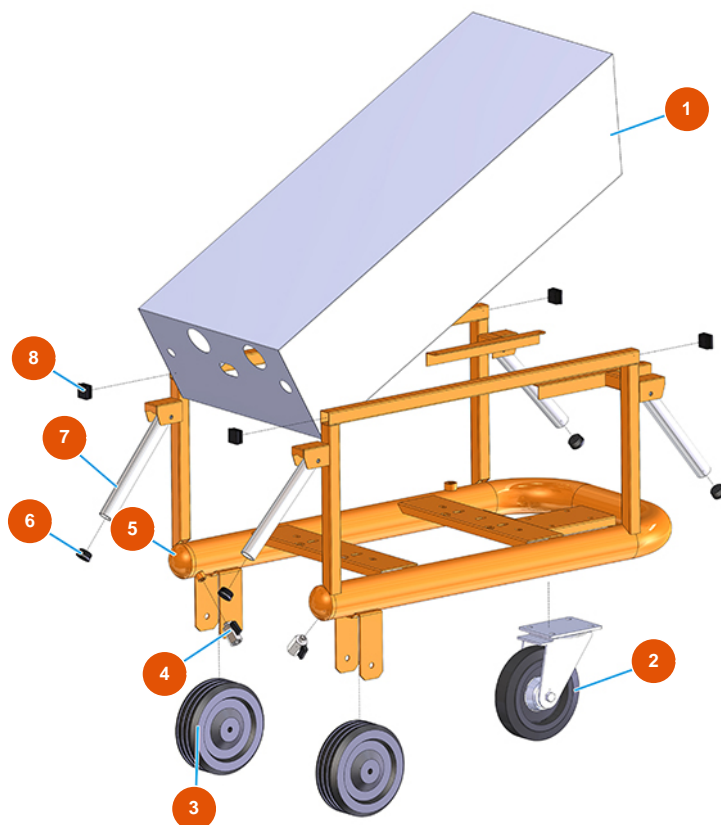

Groupe transport de pulvérulent MIXER AIRTECH STANDARD - Type 100 RIETSCHLE - Vue générale

Détails des pièces

Pos.	Référence	Désignation
1	402500050A	1
2	3F00300901	Roue Ø 200/70 plaque tournante et frein
3	3F00300603	Roue sans support Ø 200
4	3G01200102	Robinet MINIBALL M/F 1/4"
5	701301950A	5
6	3F00400400	Bouchon en PVC noir D.32
7	4914001000	Poignée de levage avant galvan. PLUS
8	3F00400203	Bouchon noir 30x30