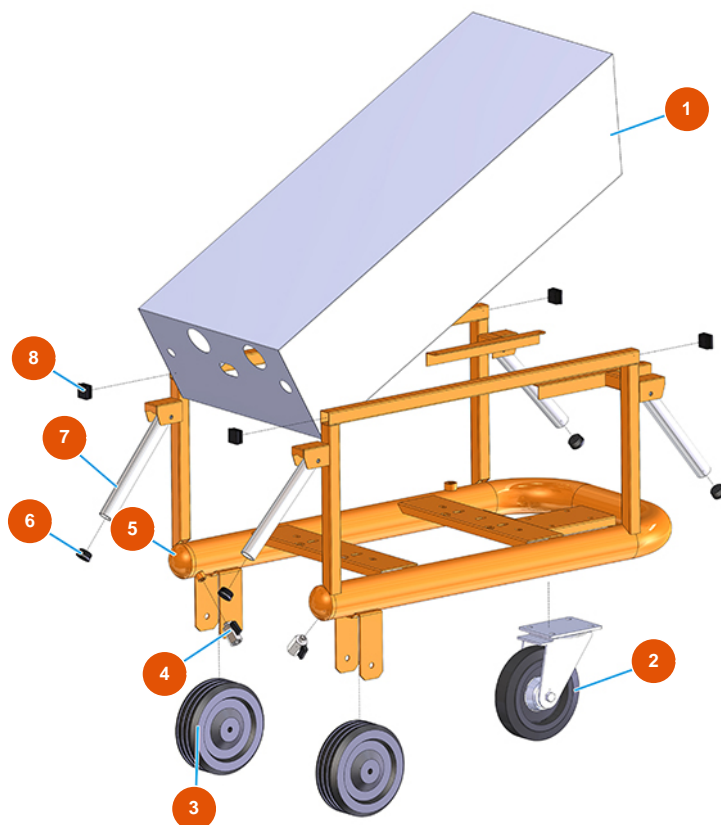

Sistema di trasporto di pneumatico MIXER AIRTECH STANDARD - Tipo 100 RIETSCHLE - Vista generale

Détails des pièces

Pos.	Référence	Désignation
1	402500050A	1
2	3F00300901	Ruota Ø200/70 piastra girevole con freno
3	3F00300603	Ruota senza supporto Ø 200
4	3G01200102	Rubinetto MINIBALL M/F 1/4"
5	701301950A	5
6	3F00400400	Tappo PVC nero D.32
7	4914001000	Manico di sollevamento anteriore zin. PLUS
8	3F00400203	Tappo 30x30 nero