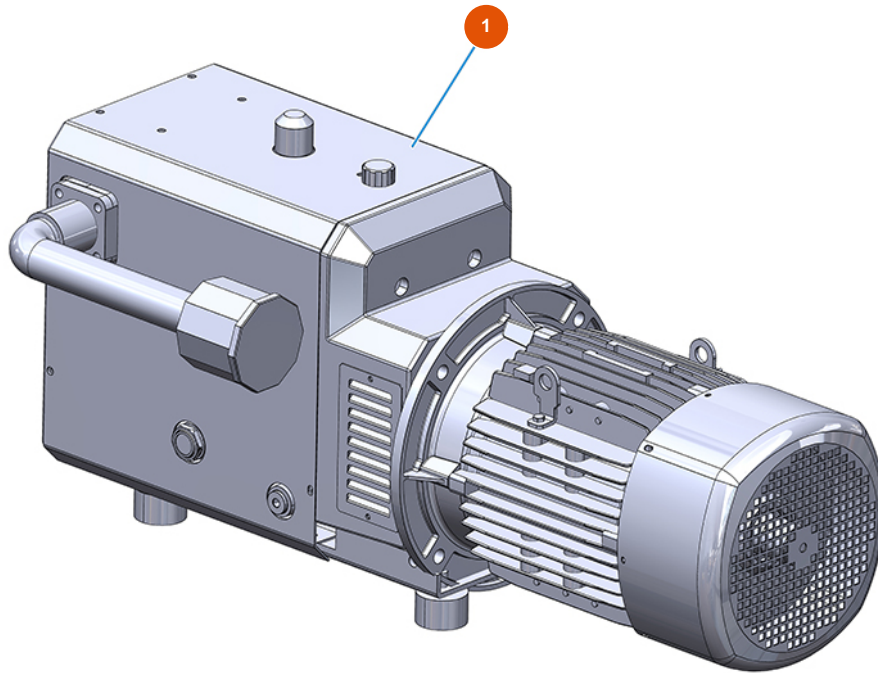

## Pulvertransportgruppe MIXER AIRTECH STANDARD - Typ 100 RIETSCHLE - Kompressor

### Détails des pièces

Pos.	Référence	Désignation
1	3B01610000	Kompressor Rietschle DLR 100