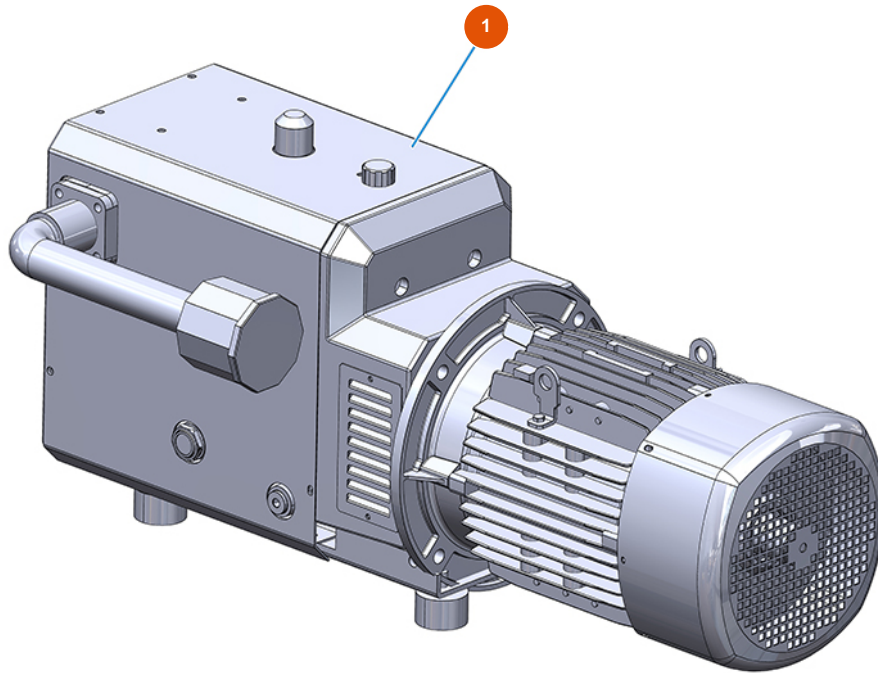

Pulvertransportgruppe MIXER AIRTECH STANDARD - Typ 100 RIETSCHLE - Kompressor

Détails des pièces

Pos.	Référence	Désignation
1	3B01610000	Kompressor Rietschle DLR 100