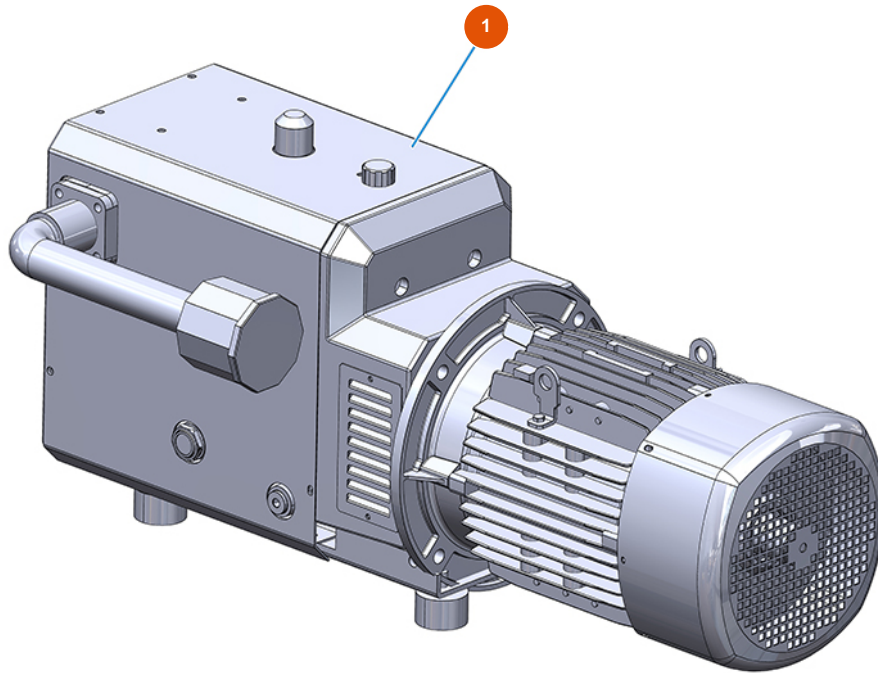

MIXER AIRTECH STANDARD powder conveying group - Type 100 RIETSCHLE - Compressor

Détails des pièces

Pos.	Référence	Désignation
1	3B01610000	Rietschle compressor DLR 100