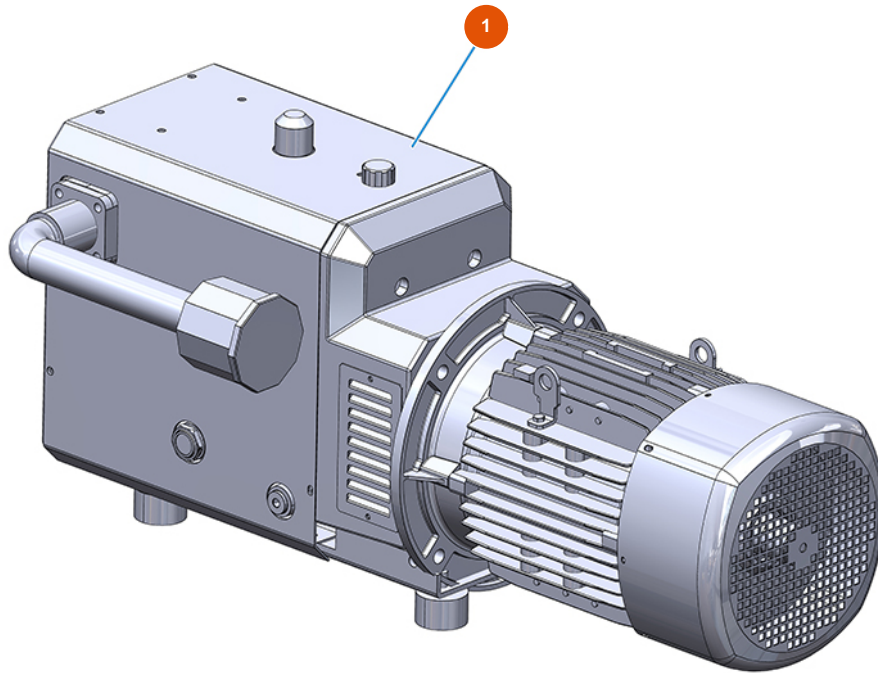

Sistema de transporte de polvo MIXER AIRTECH STANDARD - Tipo 100 RIETSCHLE - Compresor

Détails des pièces

Pos.	Référence	Désignation
1	3B01610000	Compresor Rietschle DLR 100